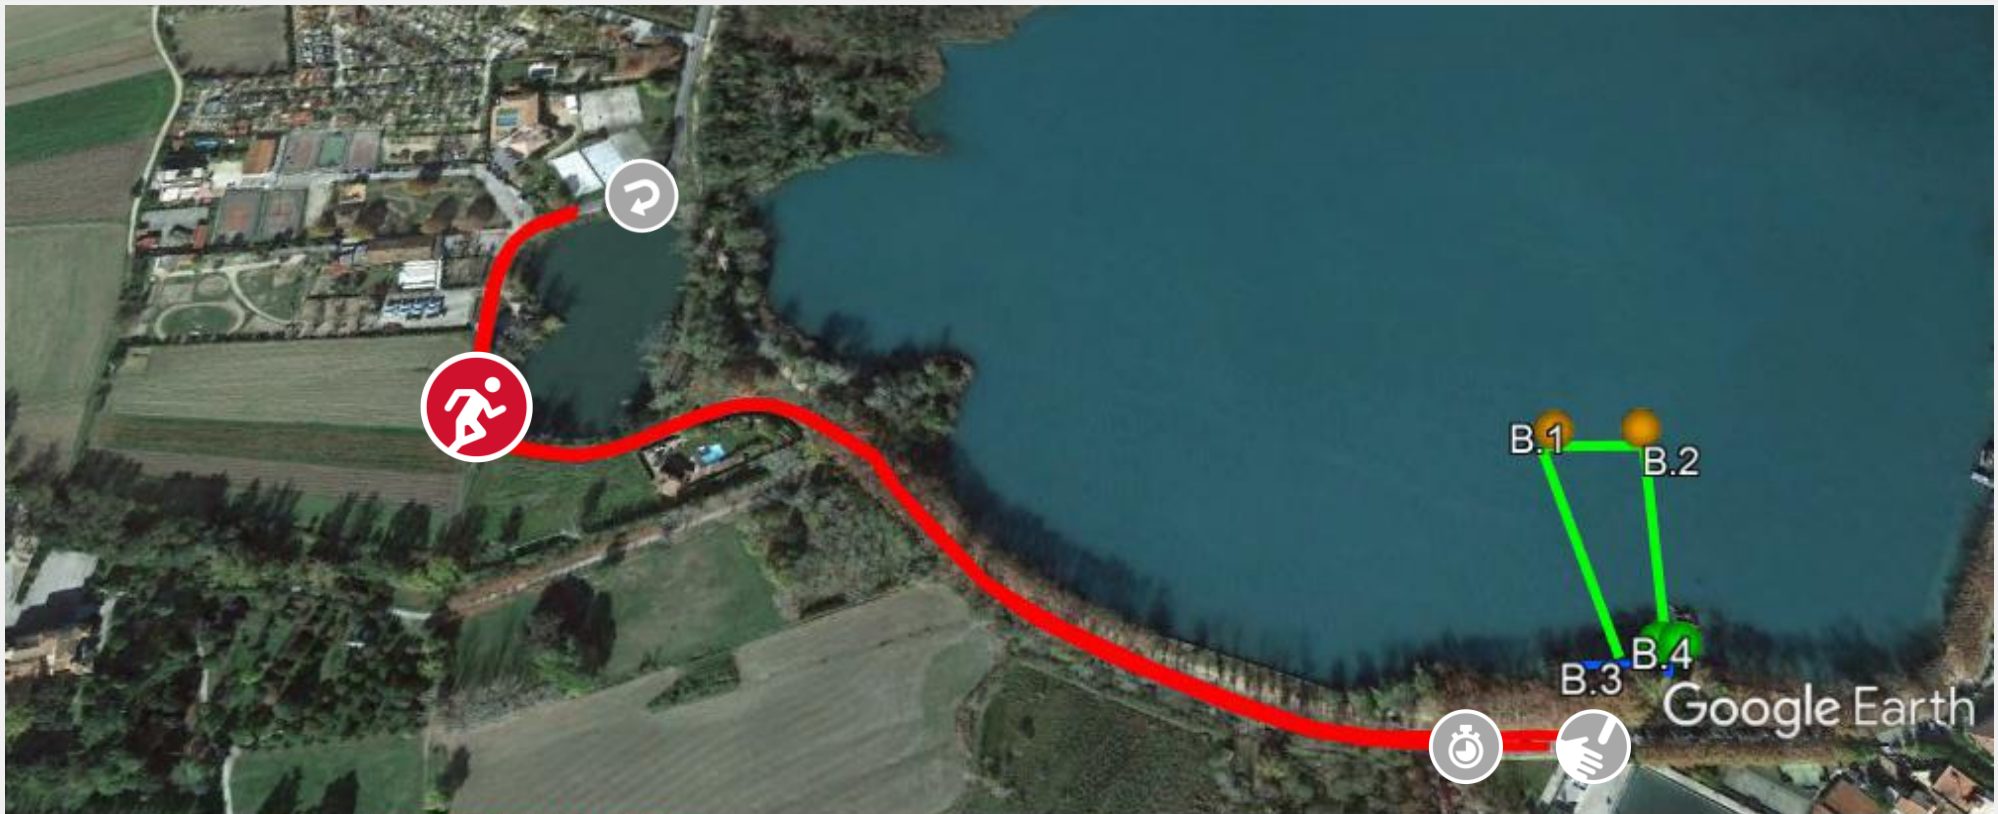

***Fetri***

*FEDERACIÓN ESPAÑOLA  
DE TRIATLÓN*

**Campeonato de España de Triatlón Relevo Mixto  
Banyoles 2020**

Gráfico: min., media, máx. Elevación: 171, 175, 180 m  
Total de intervalo: Distancia: 6.58 km Incremento/pérdida de elevación: 55.4 m, -55.4 m Pendiente máxima: 8.8%, -8.5% Pendiente media: 1.1%, -1.4%

Gráfico: min., media, máx. Elevación: 172, 174, 176 m  
Total de intervalo: Distancia: 1.56 km Incremento/pérdida de elevación: 21.6 m. -21.6 m Pendiente máxima: 12.5%, -11.8% Pendiente media: 2.1%, -2.4%