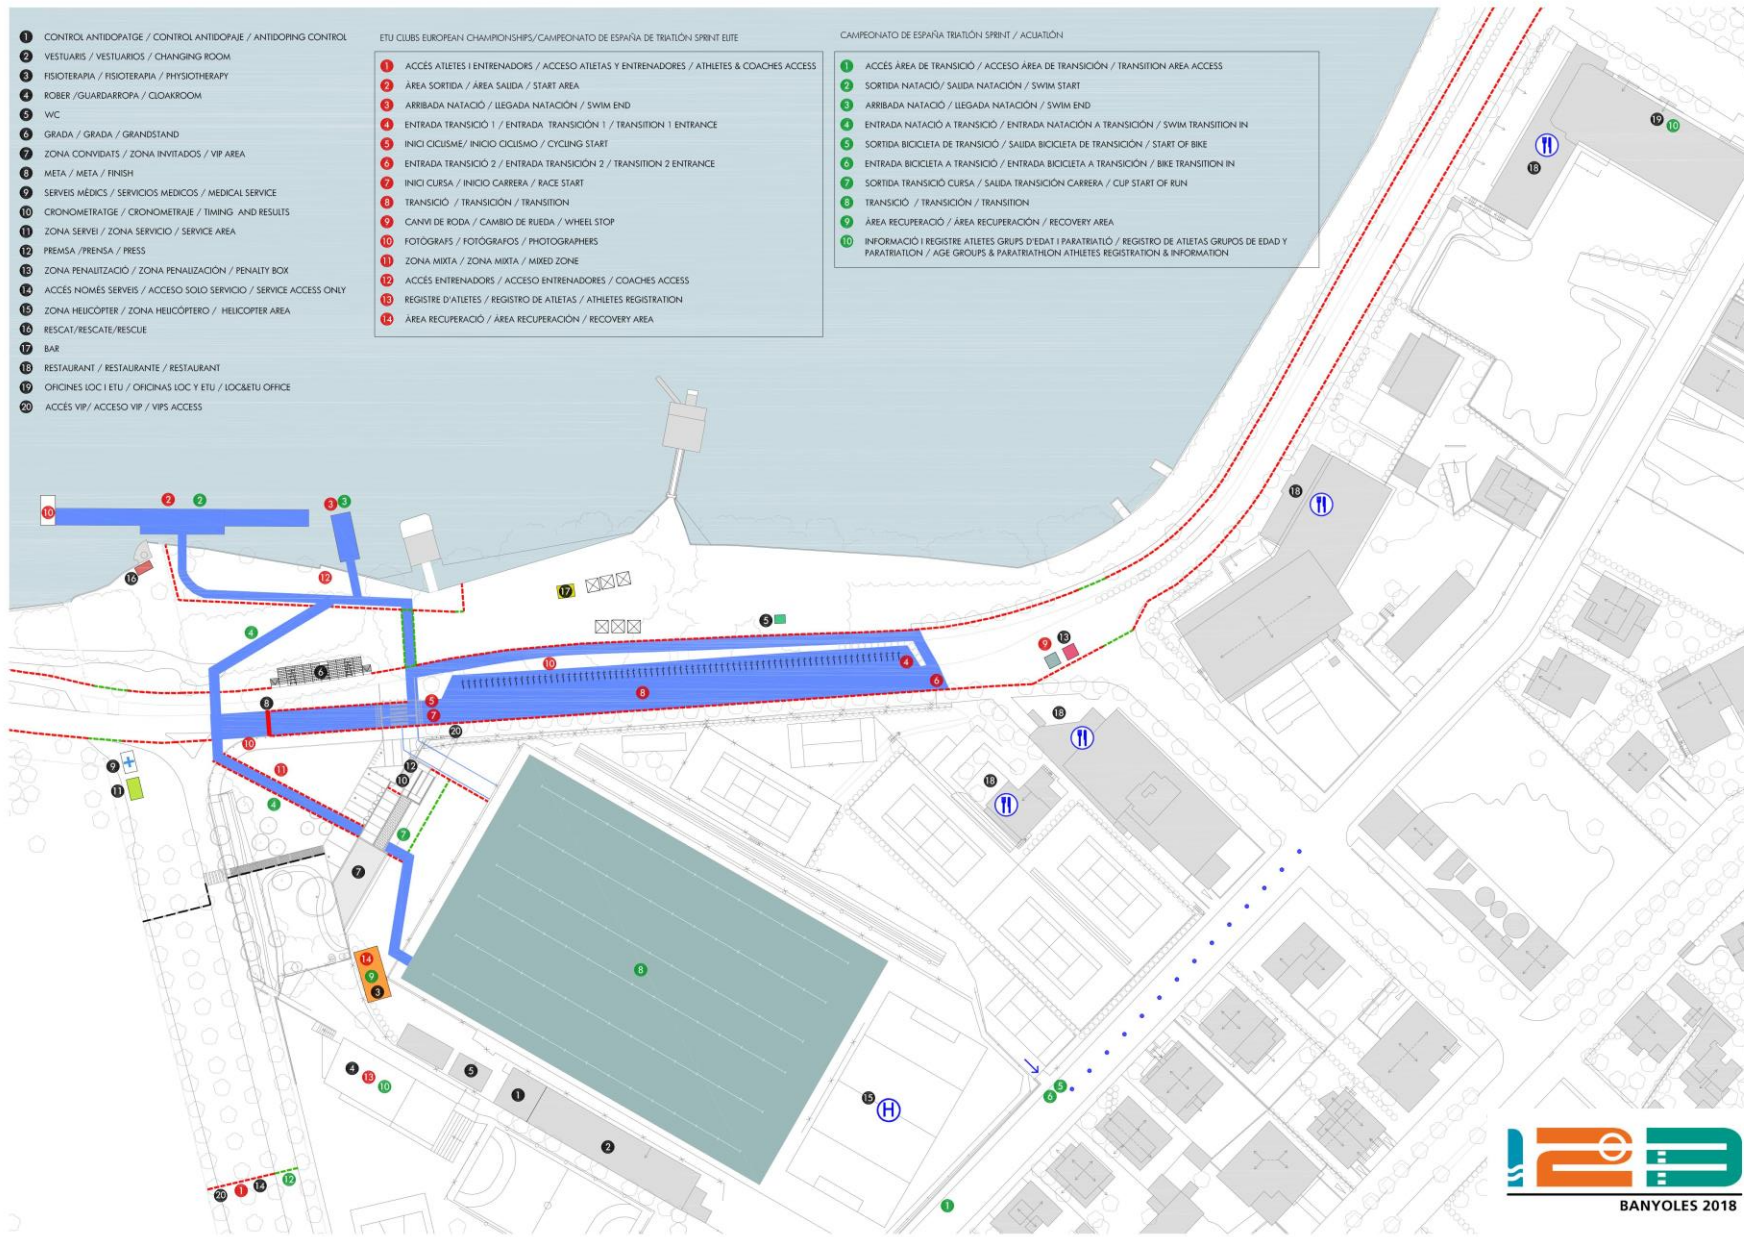

***Fetri***

*FEDERACIÓN ESPAÑOLA  
DE TRIATLÓN*

**Campeonato de España de Triatlón Relevo Mixto  
Banyoles 2020**

Gráfico: min., media, máx. Elevación: 171, 175, 180 m  
Total de intervalo: Distancia: 6.58 km Incremento/pérdida de elevación: 55.4 m, -55.4 m Pendiente máxima: 8.8%, -8.5% Pendiente media: 1.1%, -1.4%

Gráfico: min., media, máx. Elevación: 172, 174, 176 m  
Total de intervalo: Distancia: 1.56 km Incremento/pérdida de elevación: 21.6 m. -21.6 m Pendiente máxima: 12.5%, -11.8% Pendiente media: 2.1%, -2.4%