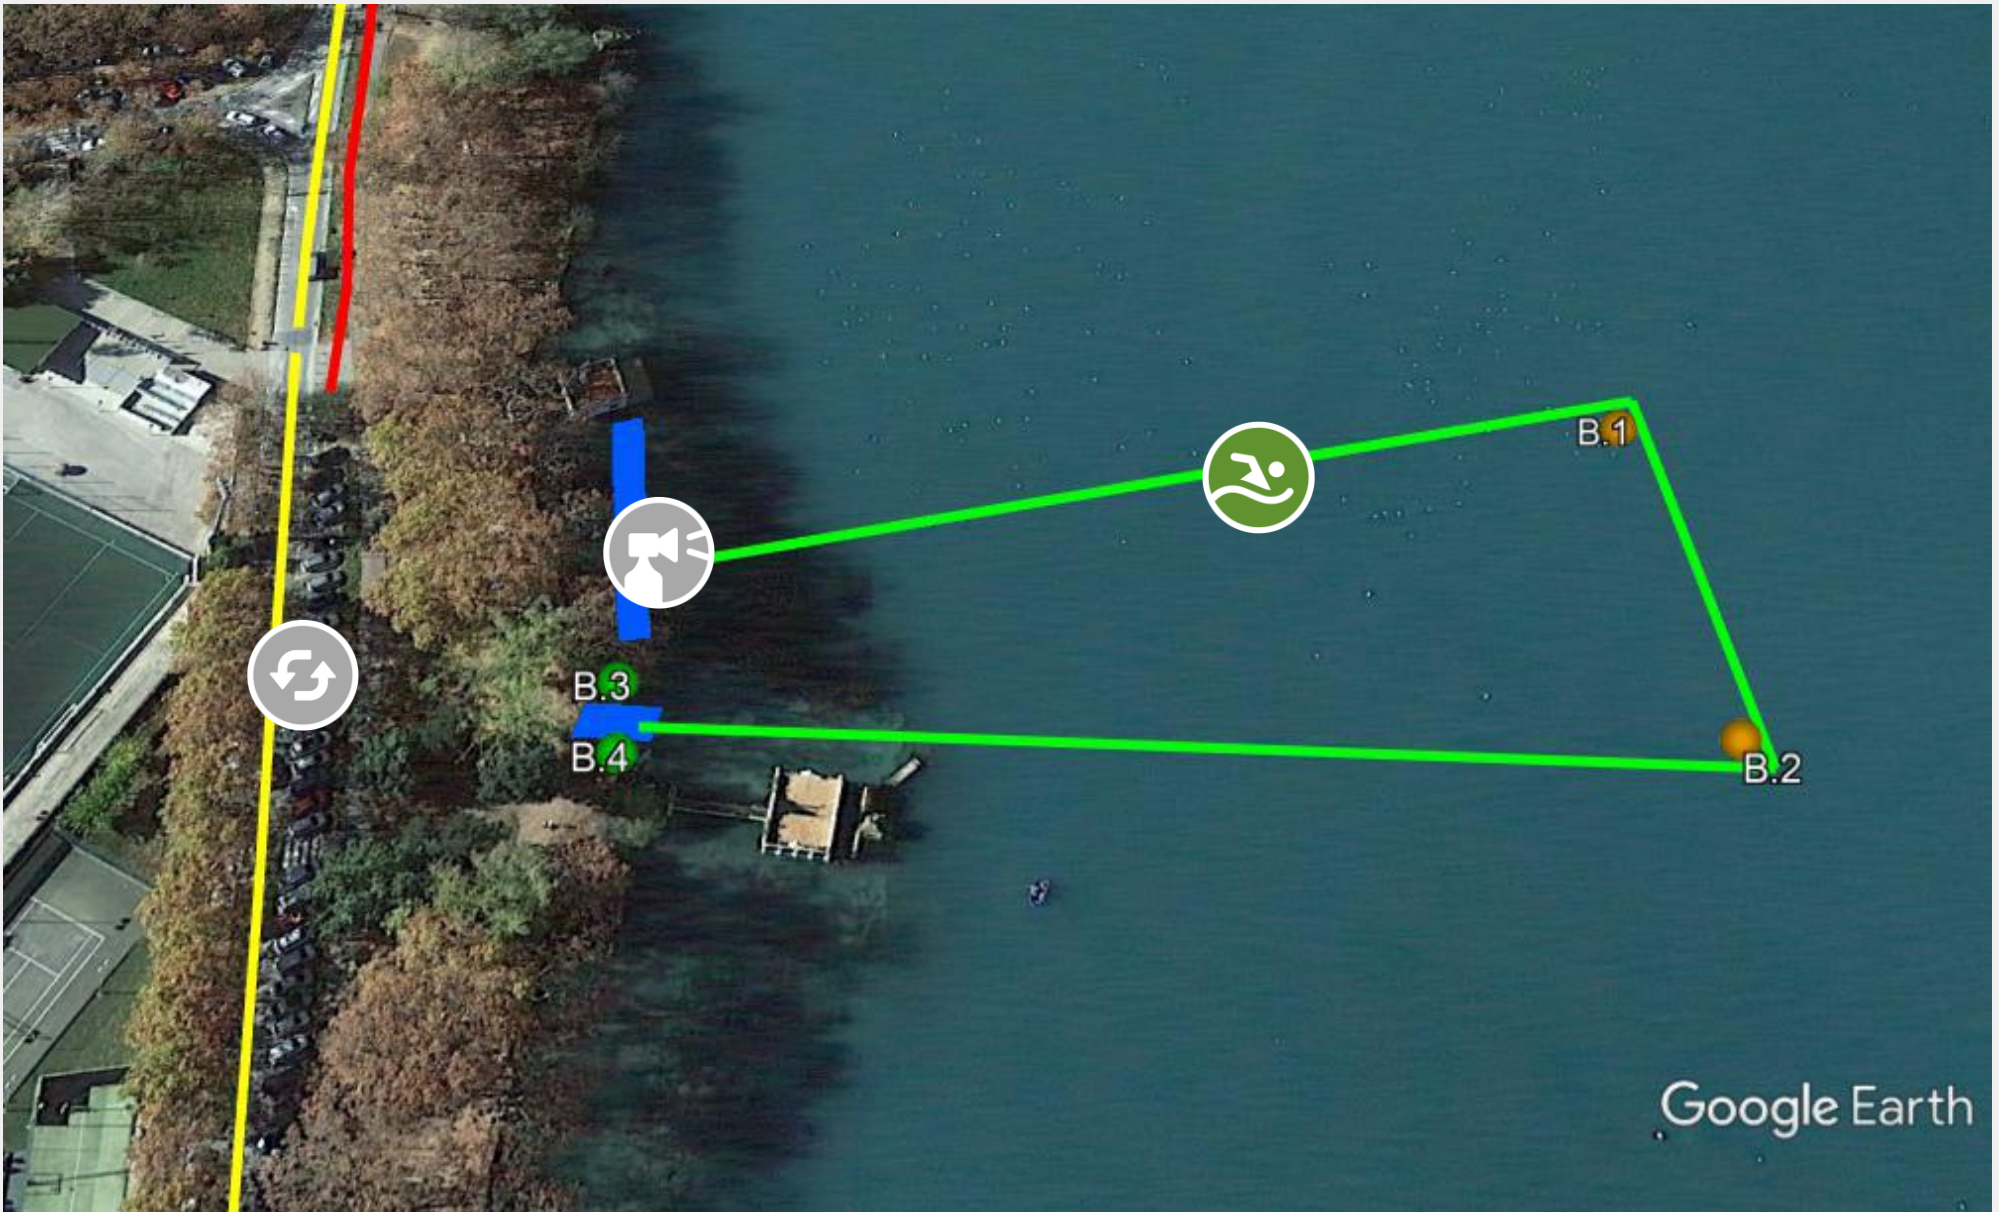

***Fetri***

*FEDERACIÓN ESPAÑOLA  
DE TRIATLÓN*

**Campeonato de España de Triatlón Relevo Mixto  
Banyoles 2020**

Gráfico: min., media, máx. Elevación: 171, 175, 180 m  
Total de intervalo: Distancia: 6.58 km Incremento/pérdida de elevación: 55.4 m, -55.4 m Pendiente máxima: 8.8%, -8.5% Pendiente media: 1.1%, -1.4%

Gráfico: min., media, máx. Elevación: 172, 174, 176 m  
Total de intervalo: Distancia: 1.56 km Incremento/pérdida de elevación: 21.6 m. -21.6 m Pendiente máxima: 12.5%, -11.8% Pendiente media: 2.1%, -2.4%