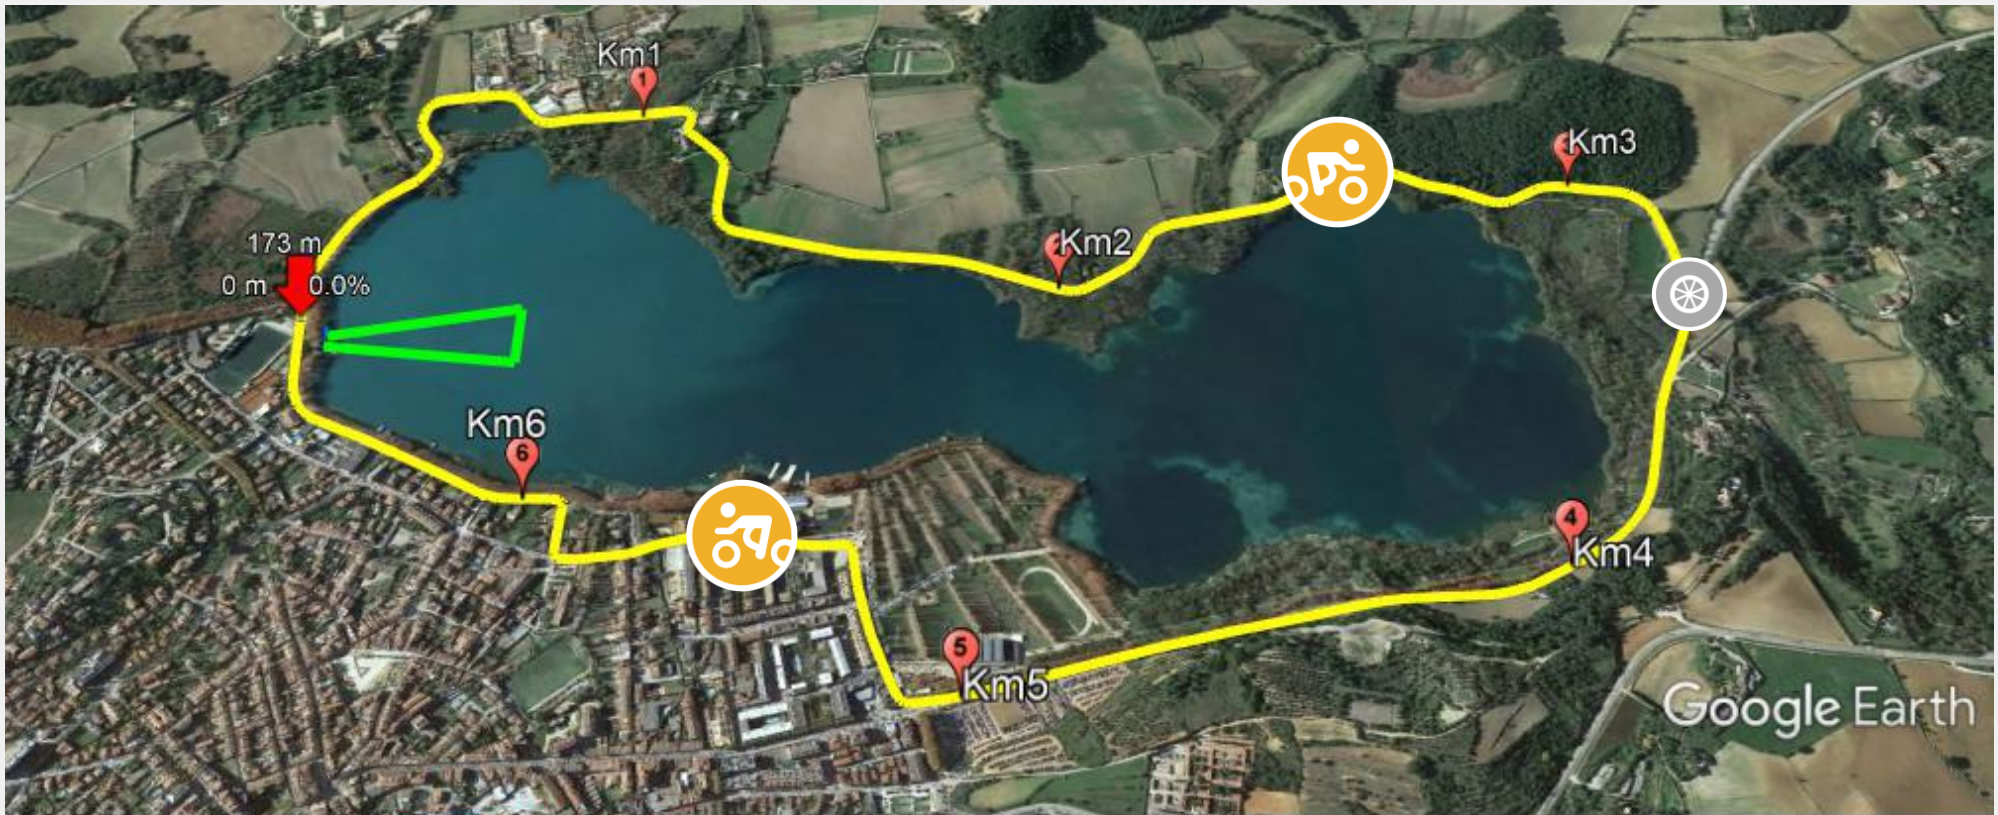

***Fetri***

*FEDERACIÓN ESPAÑOLA  
DE TRIATLÓN*

**Campeonato de España de Triatlón Relevo Mixto  
Banyoles 2020**

Gráfico: min., media, máx. Elevación: 171, 175, 180 m  
Total de intervalo: Distancia: 6.58 km Incremento/pérdida de elevación: 55.4 m, -55.4 m Pendiente máxima: 8.8%, -8.5% Pendiente media: 1.1%, -1.4%

Gráfico: min., media, máx. Elevación: 172, 174, 176 m  
Total de intervalo: Distancia: 1.56 km Incremento/pérdida de elevación: 21.6 m. -21.6 m Pendiente máxima: 12.5%, -11.8% Pendiente media: 2.1%, -2.4%