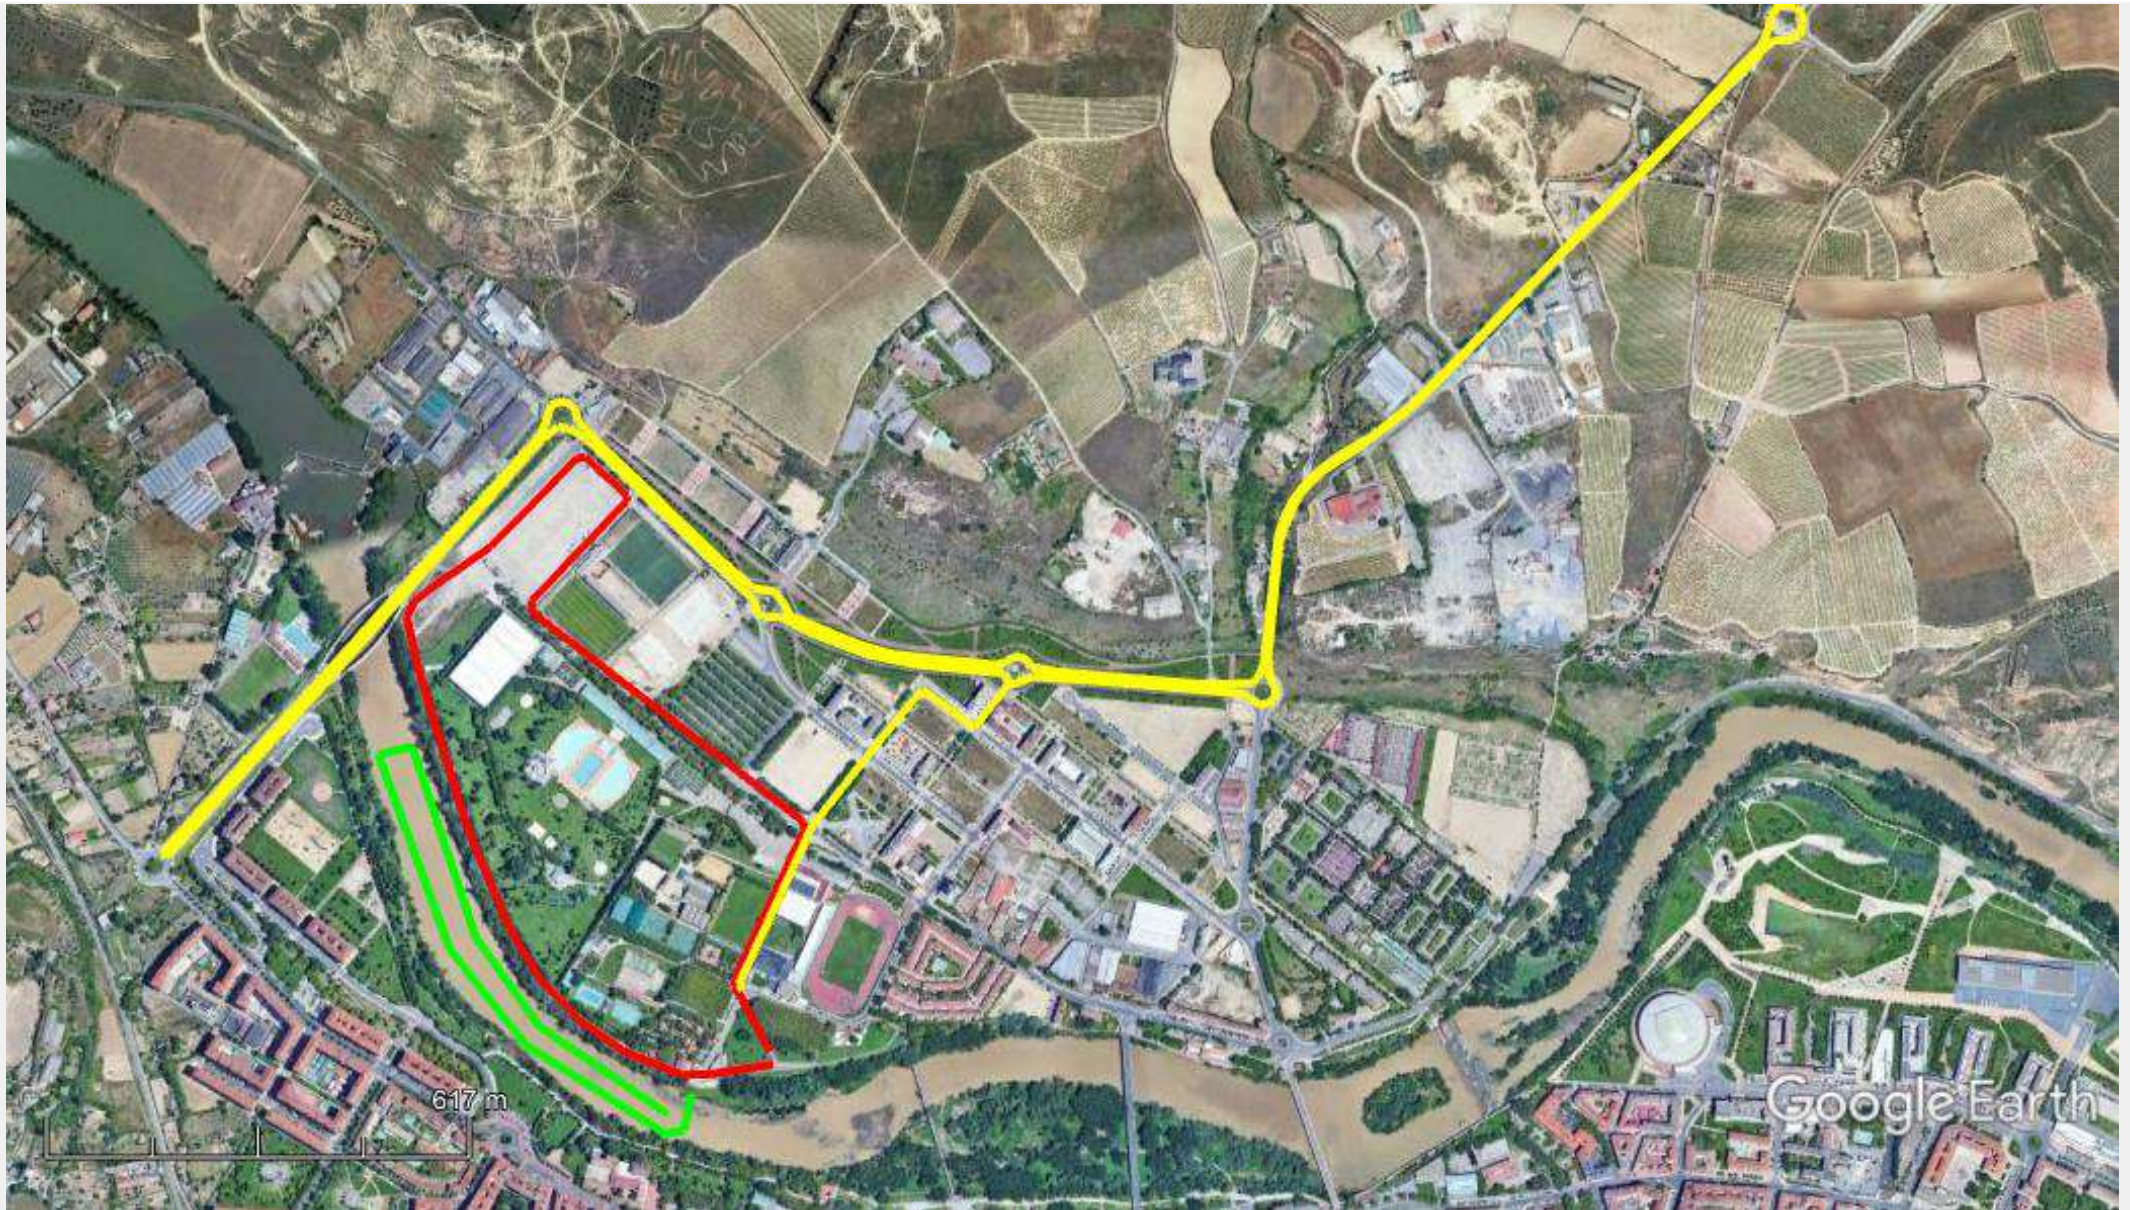

Fetri

*FEDERACIÓN ESPAÑOLA
DE TRIATLÓN*

Clasificatorio de Triatlón Olímpico Logroño

Enlace de 0,6 km + 5 vueltas de 7 km + enlace de 0,6 km

Gráfico: min., media, máx. Elevación: 372, 384, 413 m

Total de intervalo: Distancia: 6.93 km Incremento/pérdida de elevación: 80.8 m, -80.9 m Pendiente máxima: 20.4%, -18.8% Pendiente media: 2.1%, -2.1%

Gráfico: min., media, máx. Elevación: 371, 373, 376 m
Total de intervalo: Distancia: 2.54 km Incremento/pérdida de elevación: 33.5 m, -33.0 m Pendiente máxima: 16.1%, -10.1% Pendiente media: 2.2%, -2.2%