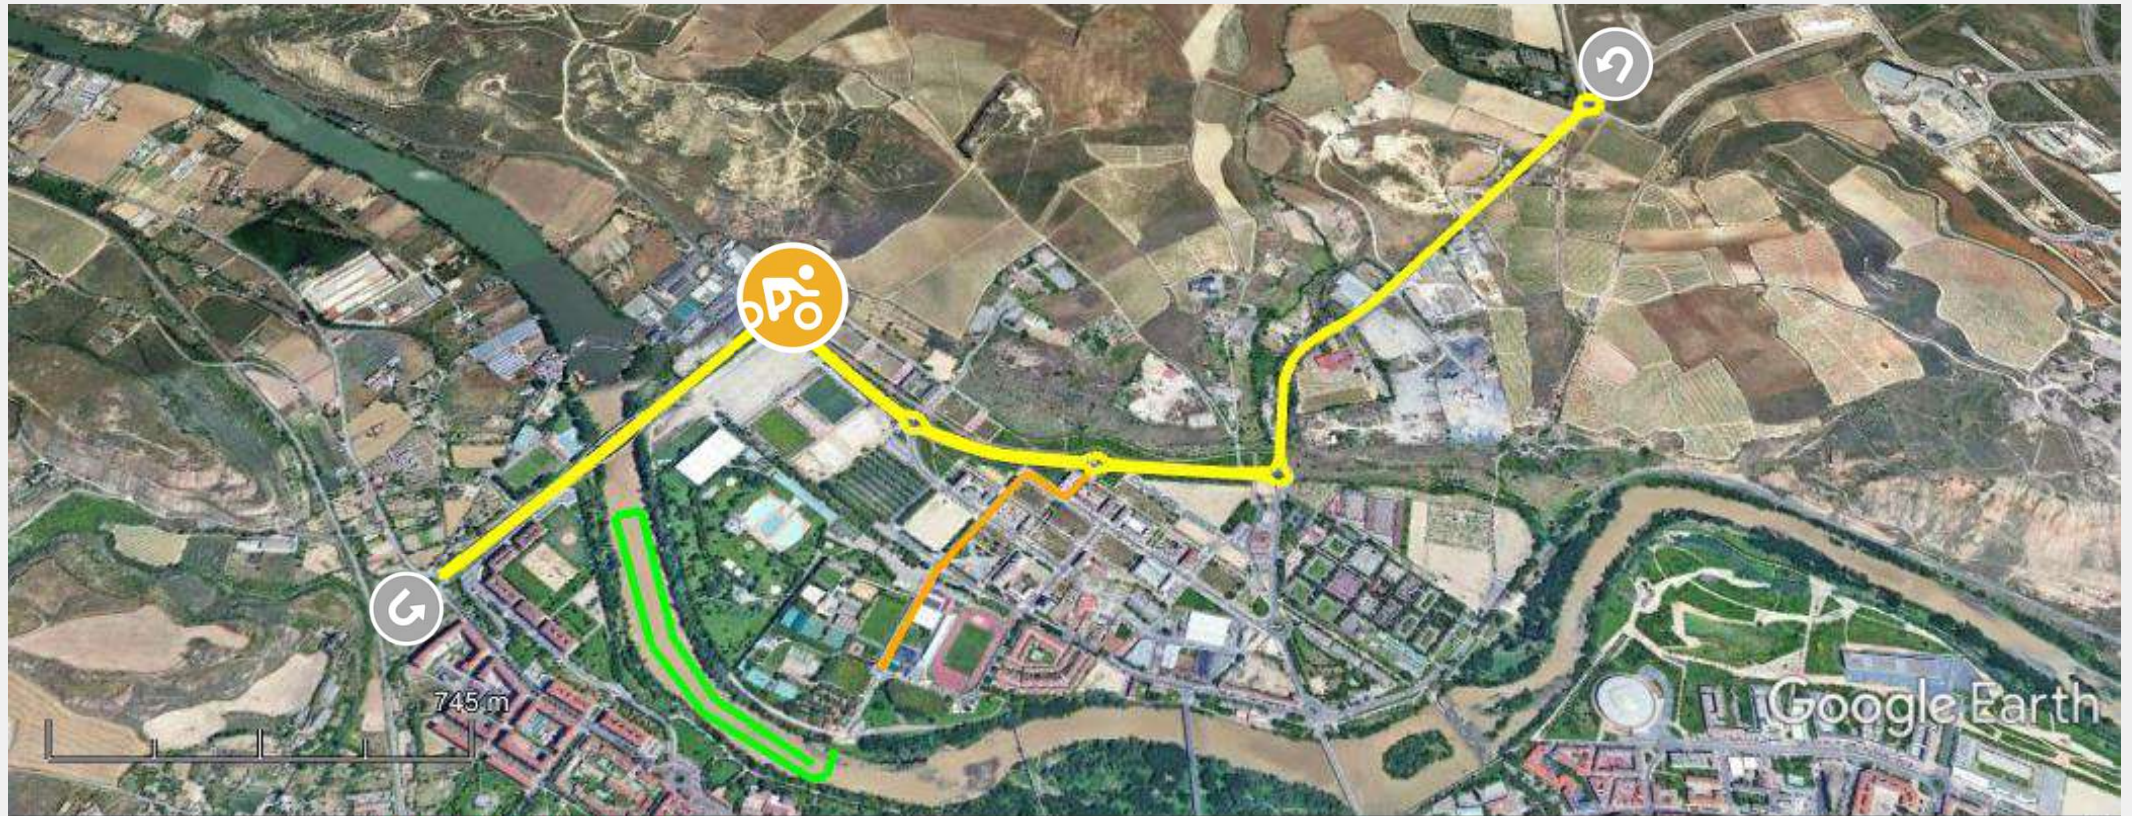

Fetri

*FEDERACIÓN ESPAÑOLA
DE TRIATLÓN*

Clasificatorio de Triatlón Olímpico Logroño

Enlace de 0,6 km + 5 vueltas de 7 km + enlace de 0,6 km

Gráfico: min., media, máx. Elevación: 372, 384, 413 m

Total de intervalo: Distancia: 6.93 km Incremento/pérdida de elevación: 80.8 m, -80.9 m Pendiente máxima: 20.4%, -18.8% Pendiente media: 2.1%, -2.1%

Gráfico: min., media, máx. Elevación: 371, 373, 376 m
Total de intervalo: Distancia: 2.54 km Incremento/pérdida de elevación: 33.5 m, -33.0 m Pendiente máxima: 16.1%, -10.1% Pendiente media: 2.2%, -2.2%