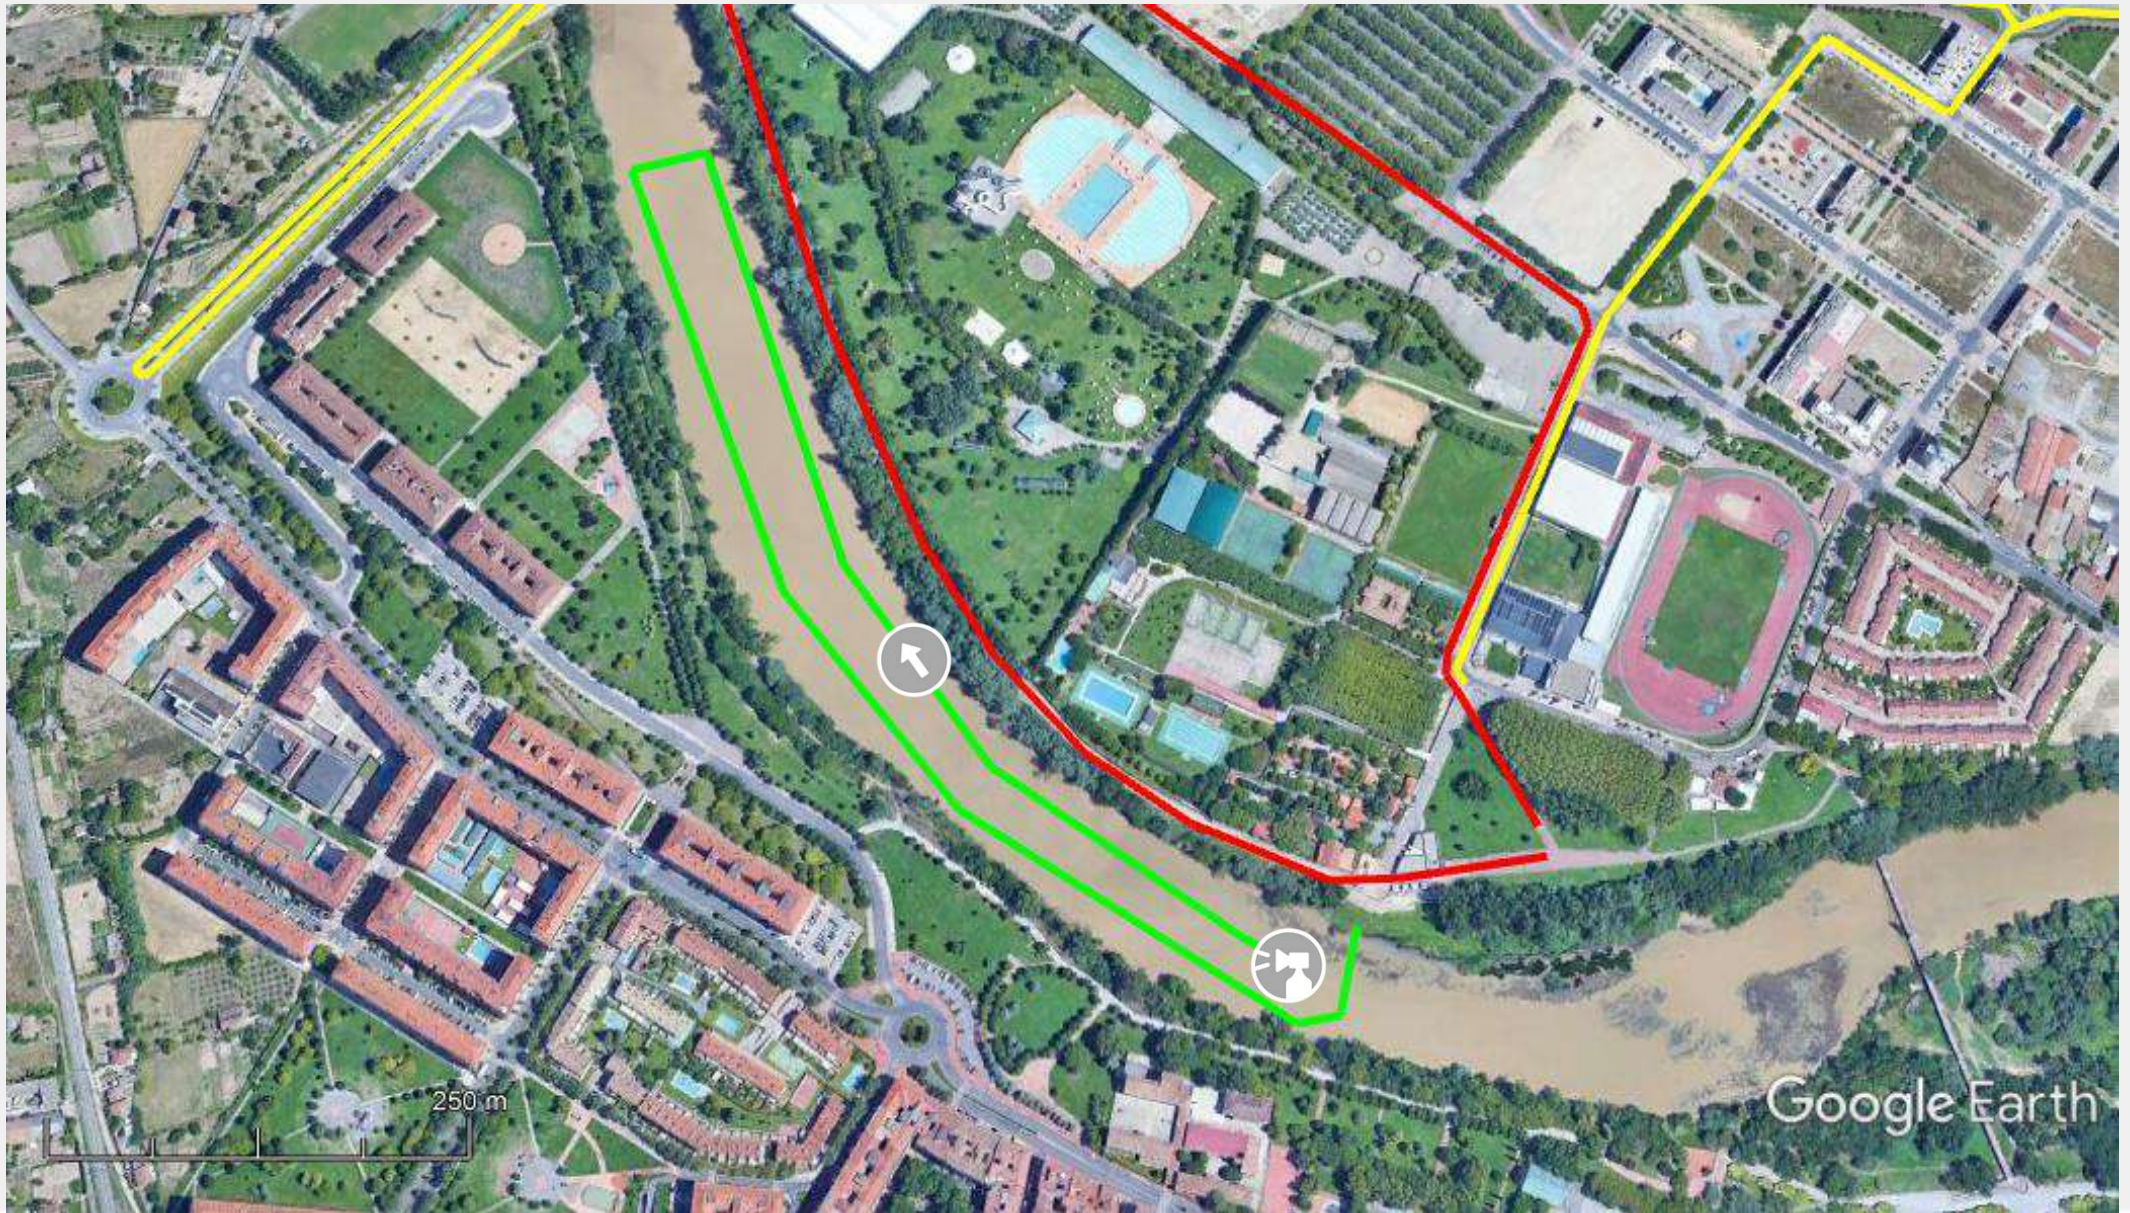

Fetri

*FEDERACIÓN ESPAÑOLA
DE TRIATLÓN*

Clasificatorio de Triatlón Olímpico Logroño

Enlace de 0,6 km + 5 vueltas de 7 km + enlace de 0,6 km

Gráfico: min., media, máx. Elevación: 372, 384, 413 m

Total de intervalo: Distancia: 6.93 km Incremento/pérdida de elevación: 80.8 m, -80.9 m Pendiente máxima: 20.4%, -18.8% Pendiente media: 2.1%, -2.1%

Gráfico: min., media, máx. Elevación: 371, 373, 376 m
Total de intervalo: Distancia: 2.54 km Incremento/pérdida de elevación: 33.5 m, -33.0 m Pendiente máxima: 16.1%, -10.1% Pendiente media: 2.2%, -2.2%