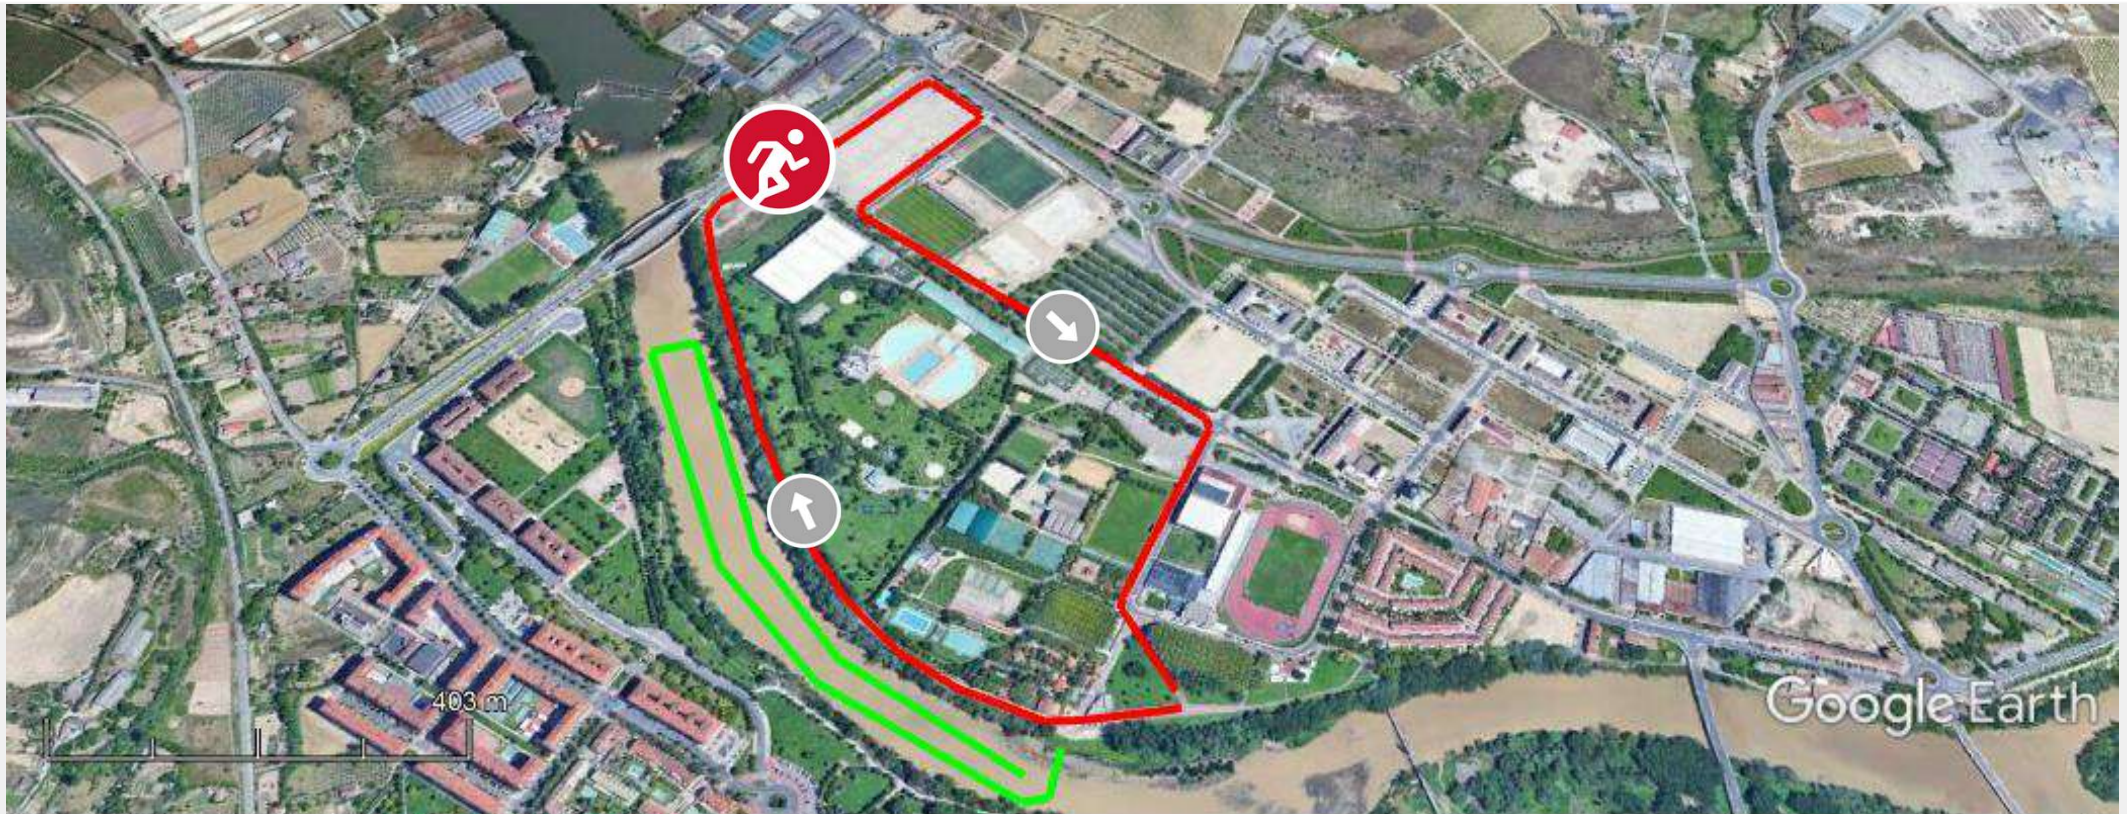

Fetri

*FEDERACIÓN ESPAÑOLA
DE TRIATLÓN*

Clasificatorio de Triatlón Olímpico Logroño

Enlace de 0,6 km + 5 vueltas de 7 km + enlace de 0,6 km

Gráfico: min., media, máx. Elevación: 372, 384, 413 m

Total de intervalo: Distancia: 6.93 km Incremento/pérdida de elevación: 80.8 m, -80.9 m Pendiente máxima: 20.4%, -18.8% Pendiente media: 2.1%, -2.1%

Gráfico: min., media, máx. Elevación: 371, 373, 376 m
Total de intervalo: Distancia: 2.54 km Incremento/pérdida de elevación: 33.5 m, -33.0 m Pendiente máxima: 16.1%, -10.1% Pendiente media: 2.2%, -2.2%