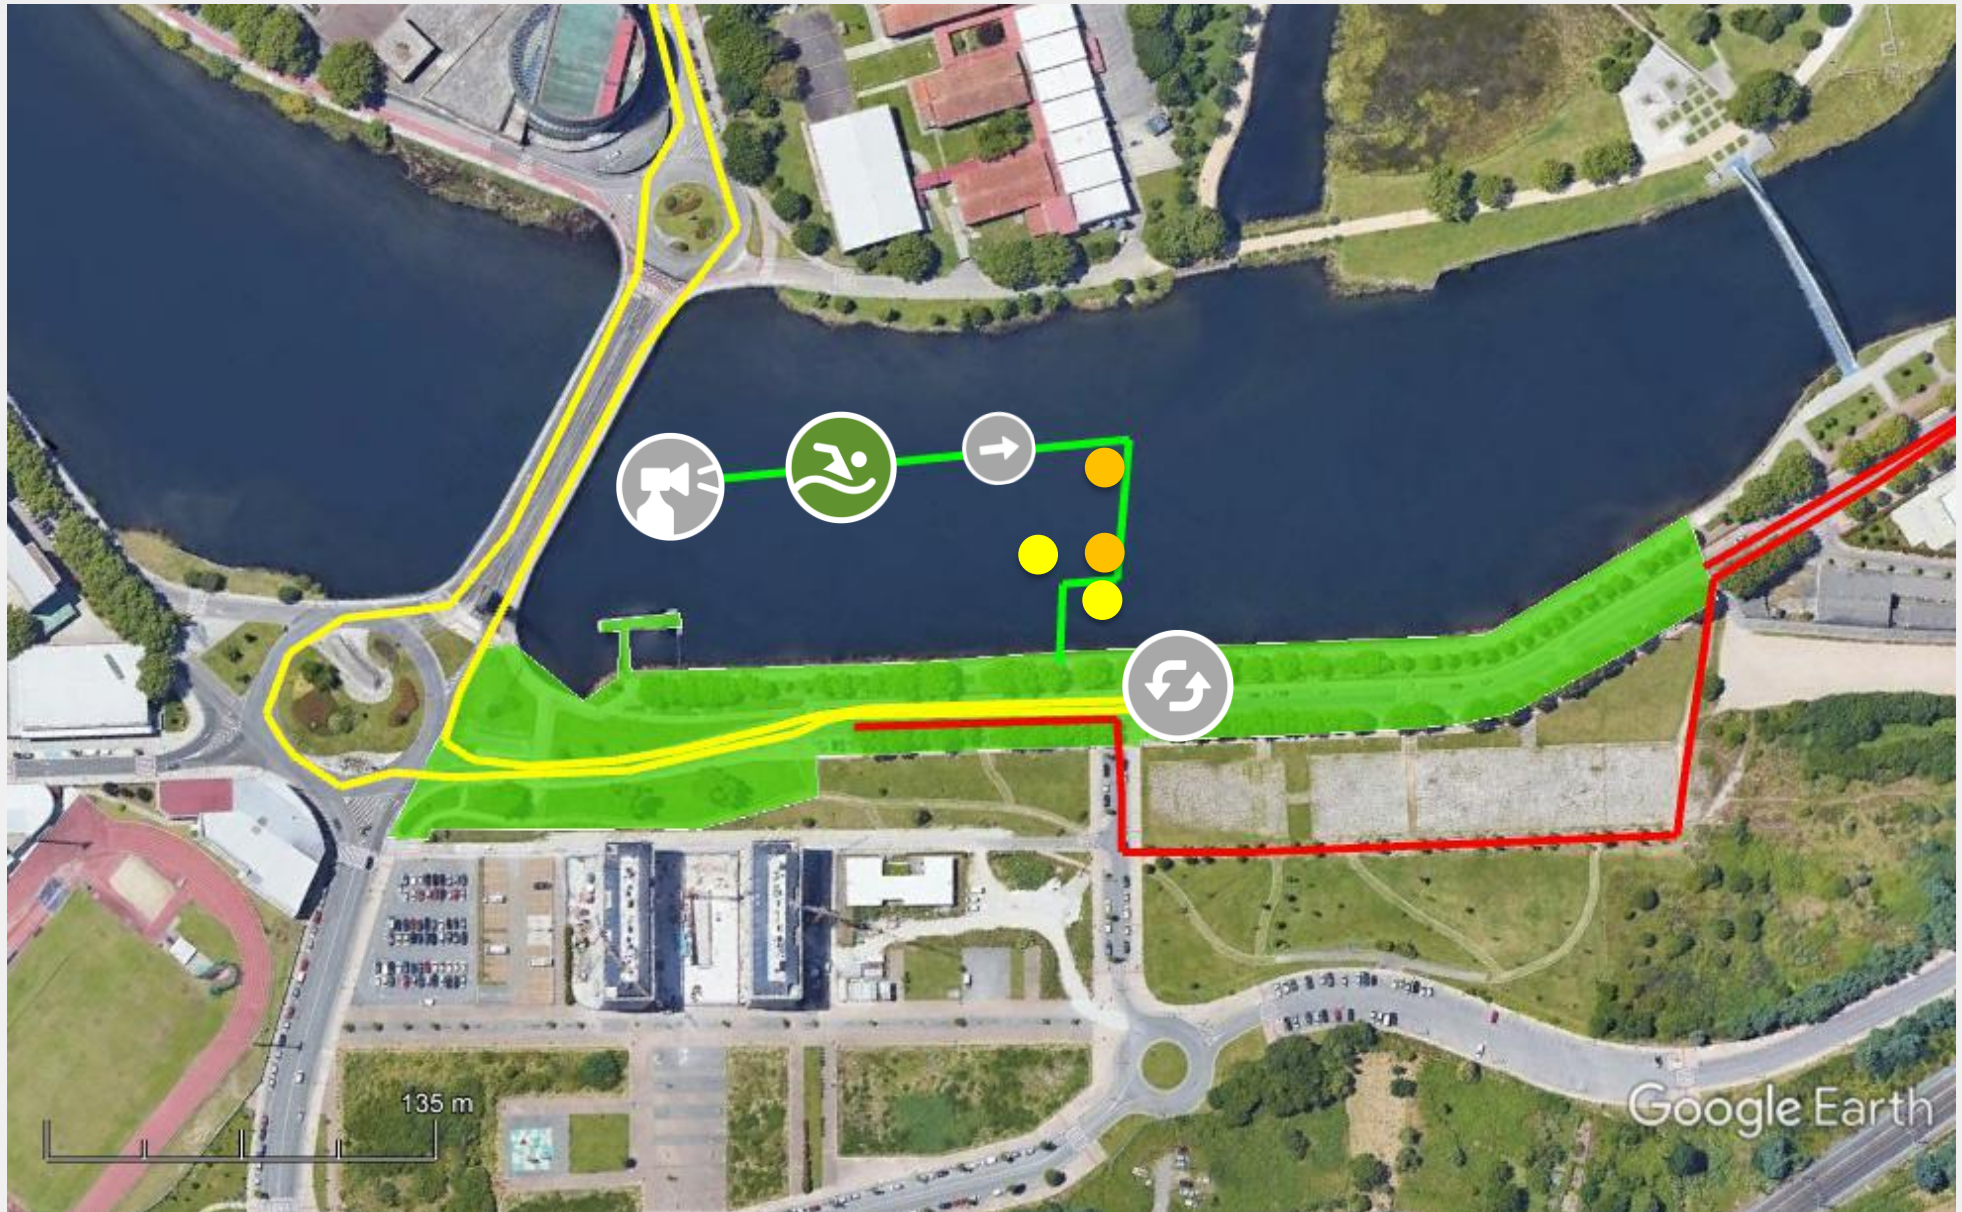

**Campeonato de España de Triatlón Sprint CD-JV-JN
Pontevedra 2021**

Gráfico: min., media, máx. Elevación: 2, 12, 35 m
Total de intervalo: Distancia: 6.33 km Incremento/pérdida de elevación: 88.5 m, -88.4 m Pendiente máxima: 16.5%, -13.9%