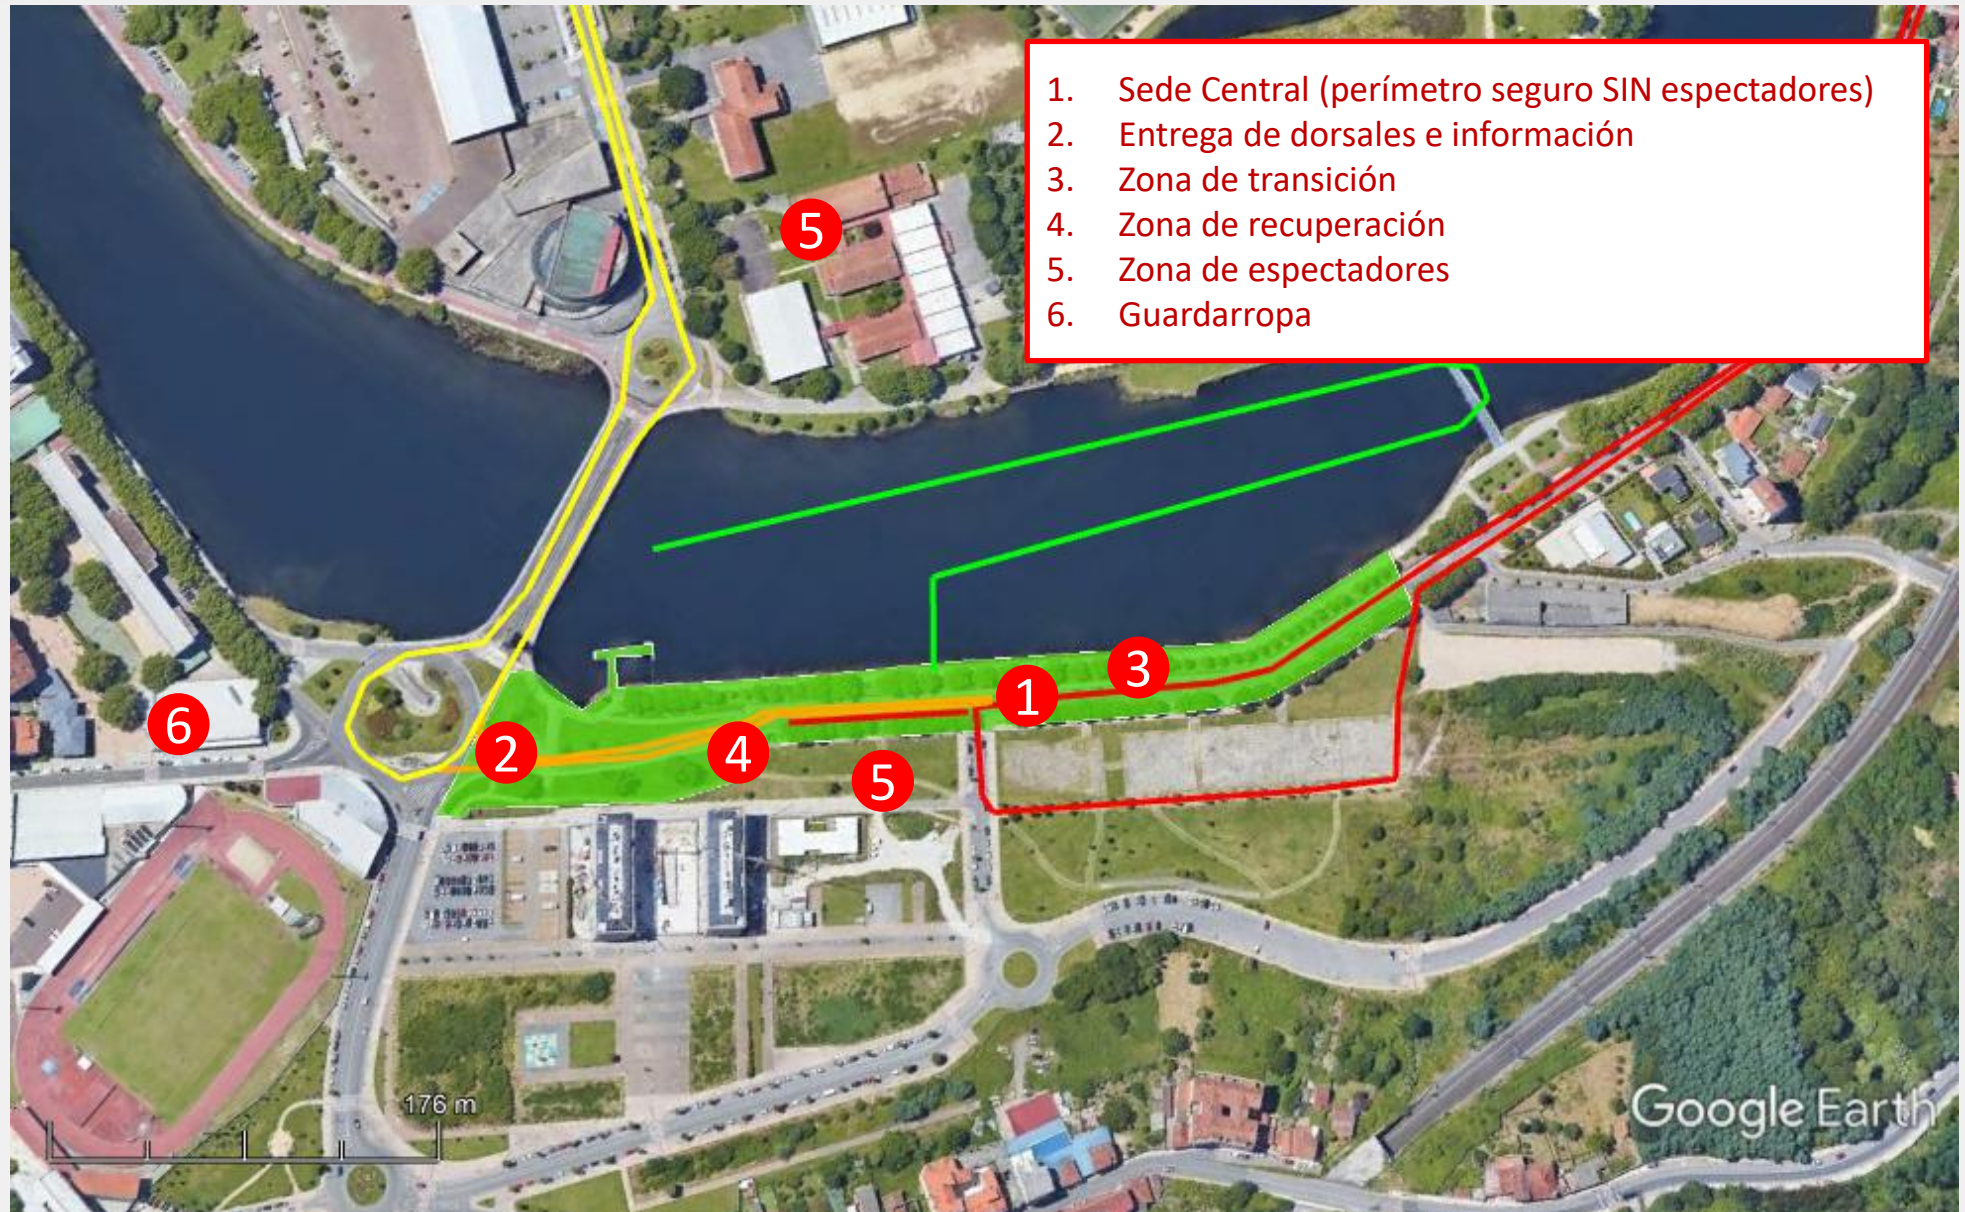

**Campeonato de España de Triatlón Sprint CD-JV-JN
Pontevedra 2021**

Gráfico: min., media, máx. Elevación: 2, 12, 35 m
Total de intervalo: Distancia: 6.33 km Incremento/pérdida de elevación: 88.5 m, -88.4 m Pendiente máxima: 16.5%, -13.9%