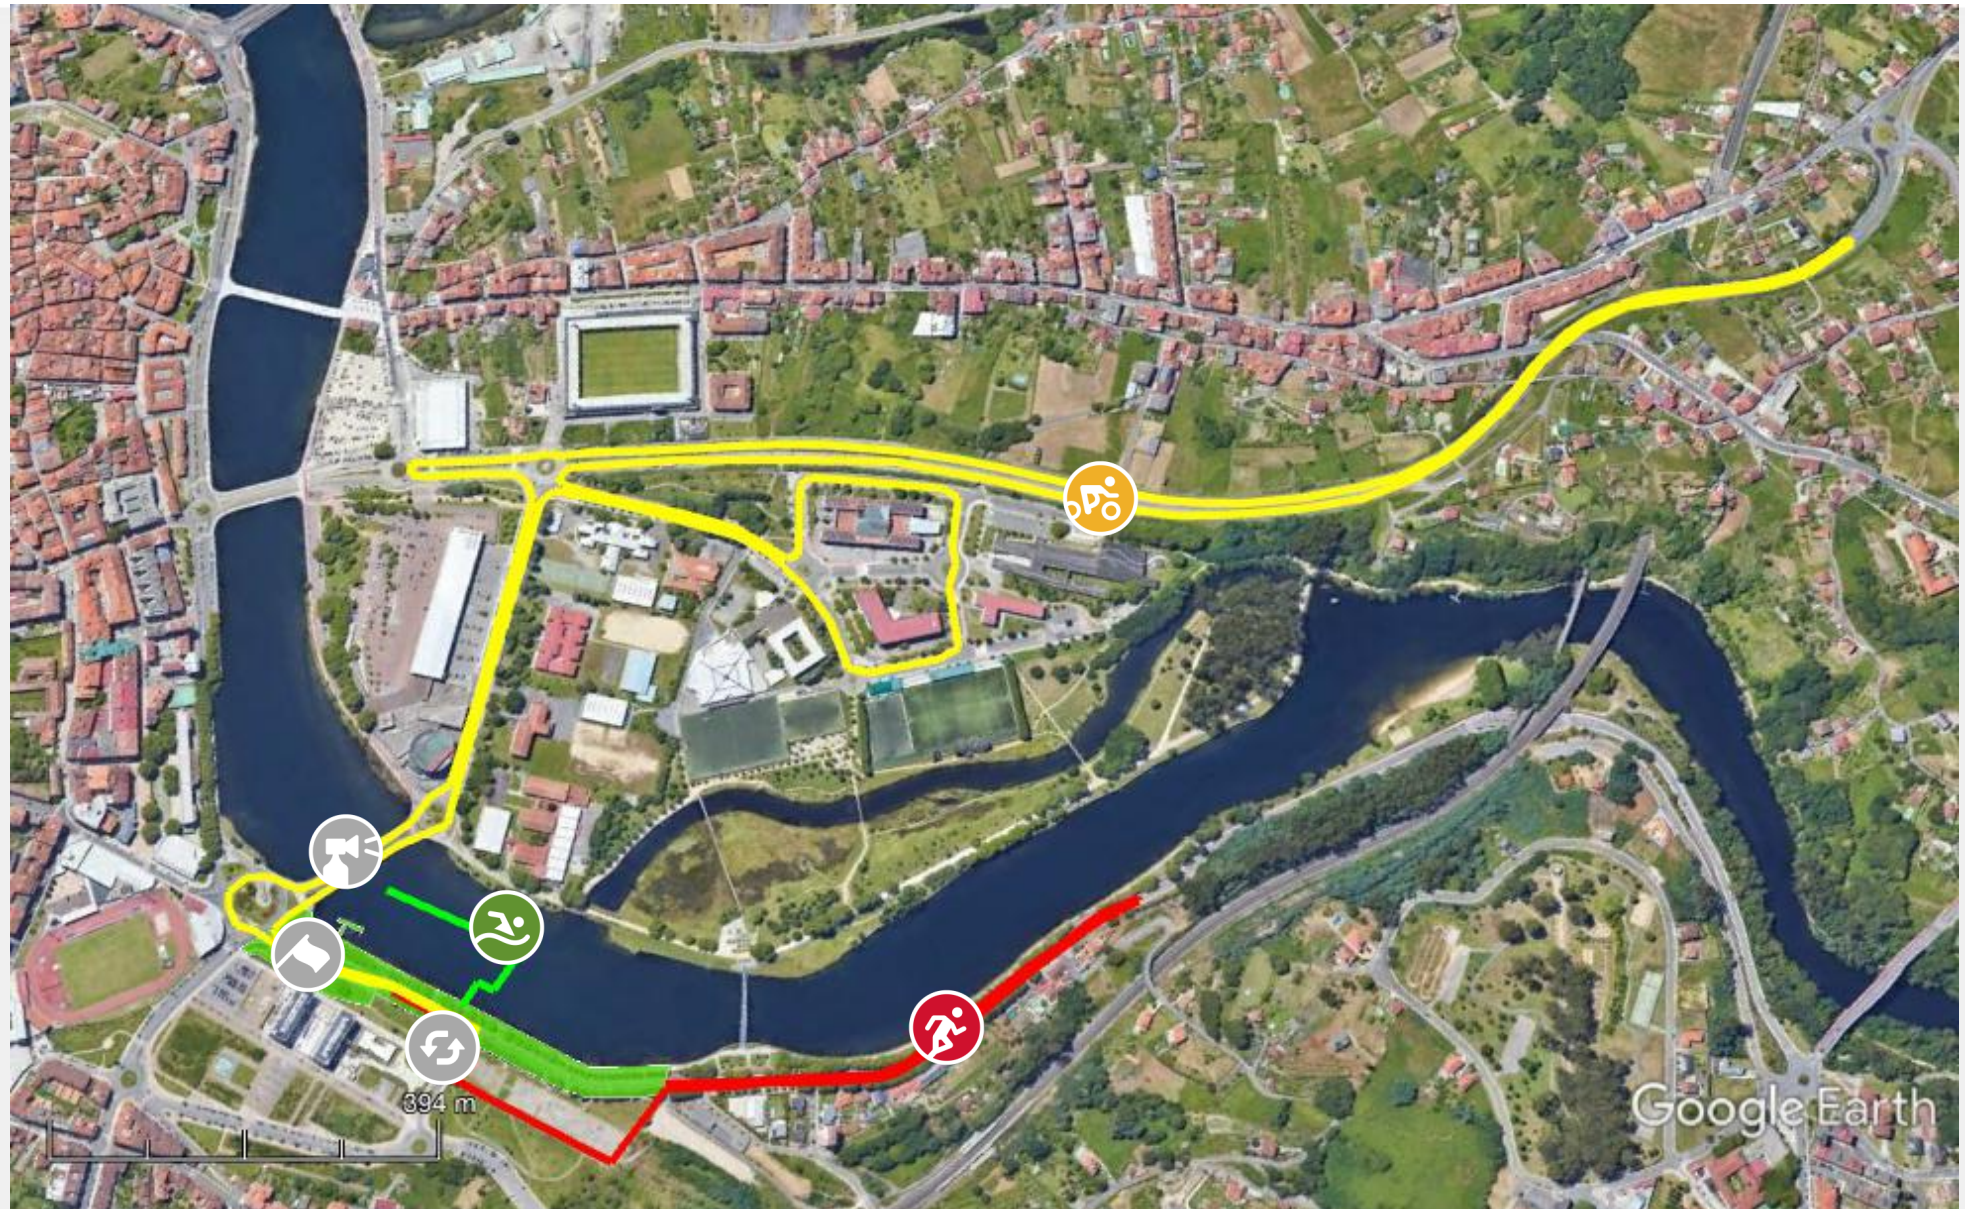

**Campeonato de España de Triatlón Sprint CD-JV-JN
Pontevedra 2021**

Gráfico: min., media, máx. Elevación: 2, 12, 35 m
Total de intervalo: Distancia: 6.33 km Incremento/pérdida de elevación: 88.5 m, -88.4 m Pendiente máxima: 16.5%, -13.9%