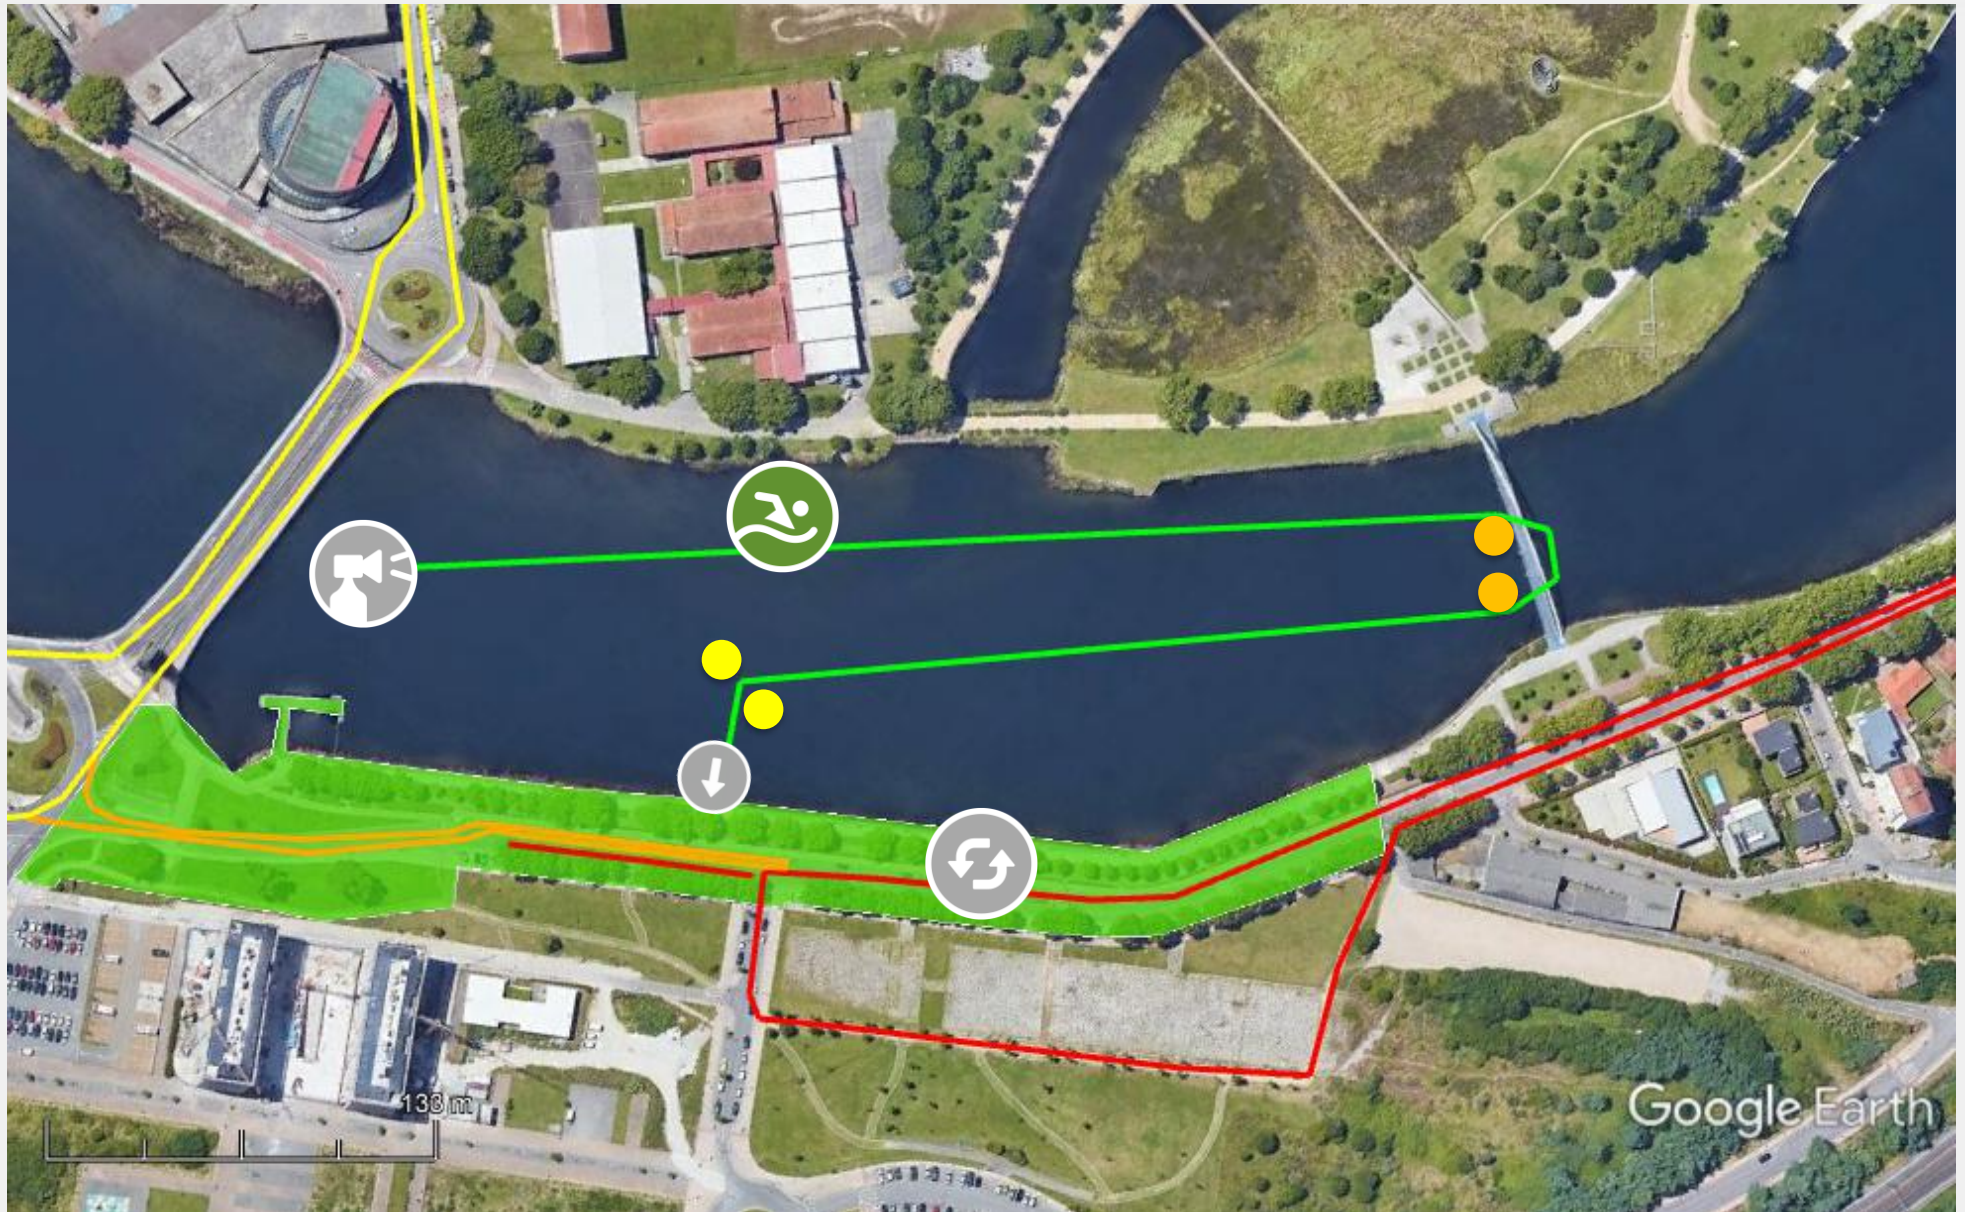

**Campeonato de España de Triatlón Sprint Elite y Sub23  
Pontevedra 2021**

Penalty  
Box

Gráfico: min., media, máx. Elevación: 2. 5. 9 m  
Total de intervalo: Distancia: 2.46 km Incremento/pérdida de elevación: 36.4 m, -36.4 m Pendiente máxima: 10.6%, -14.5%