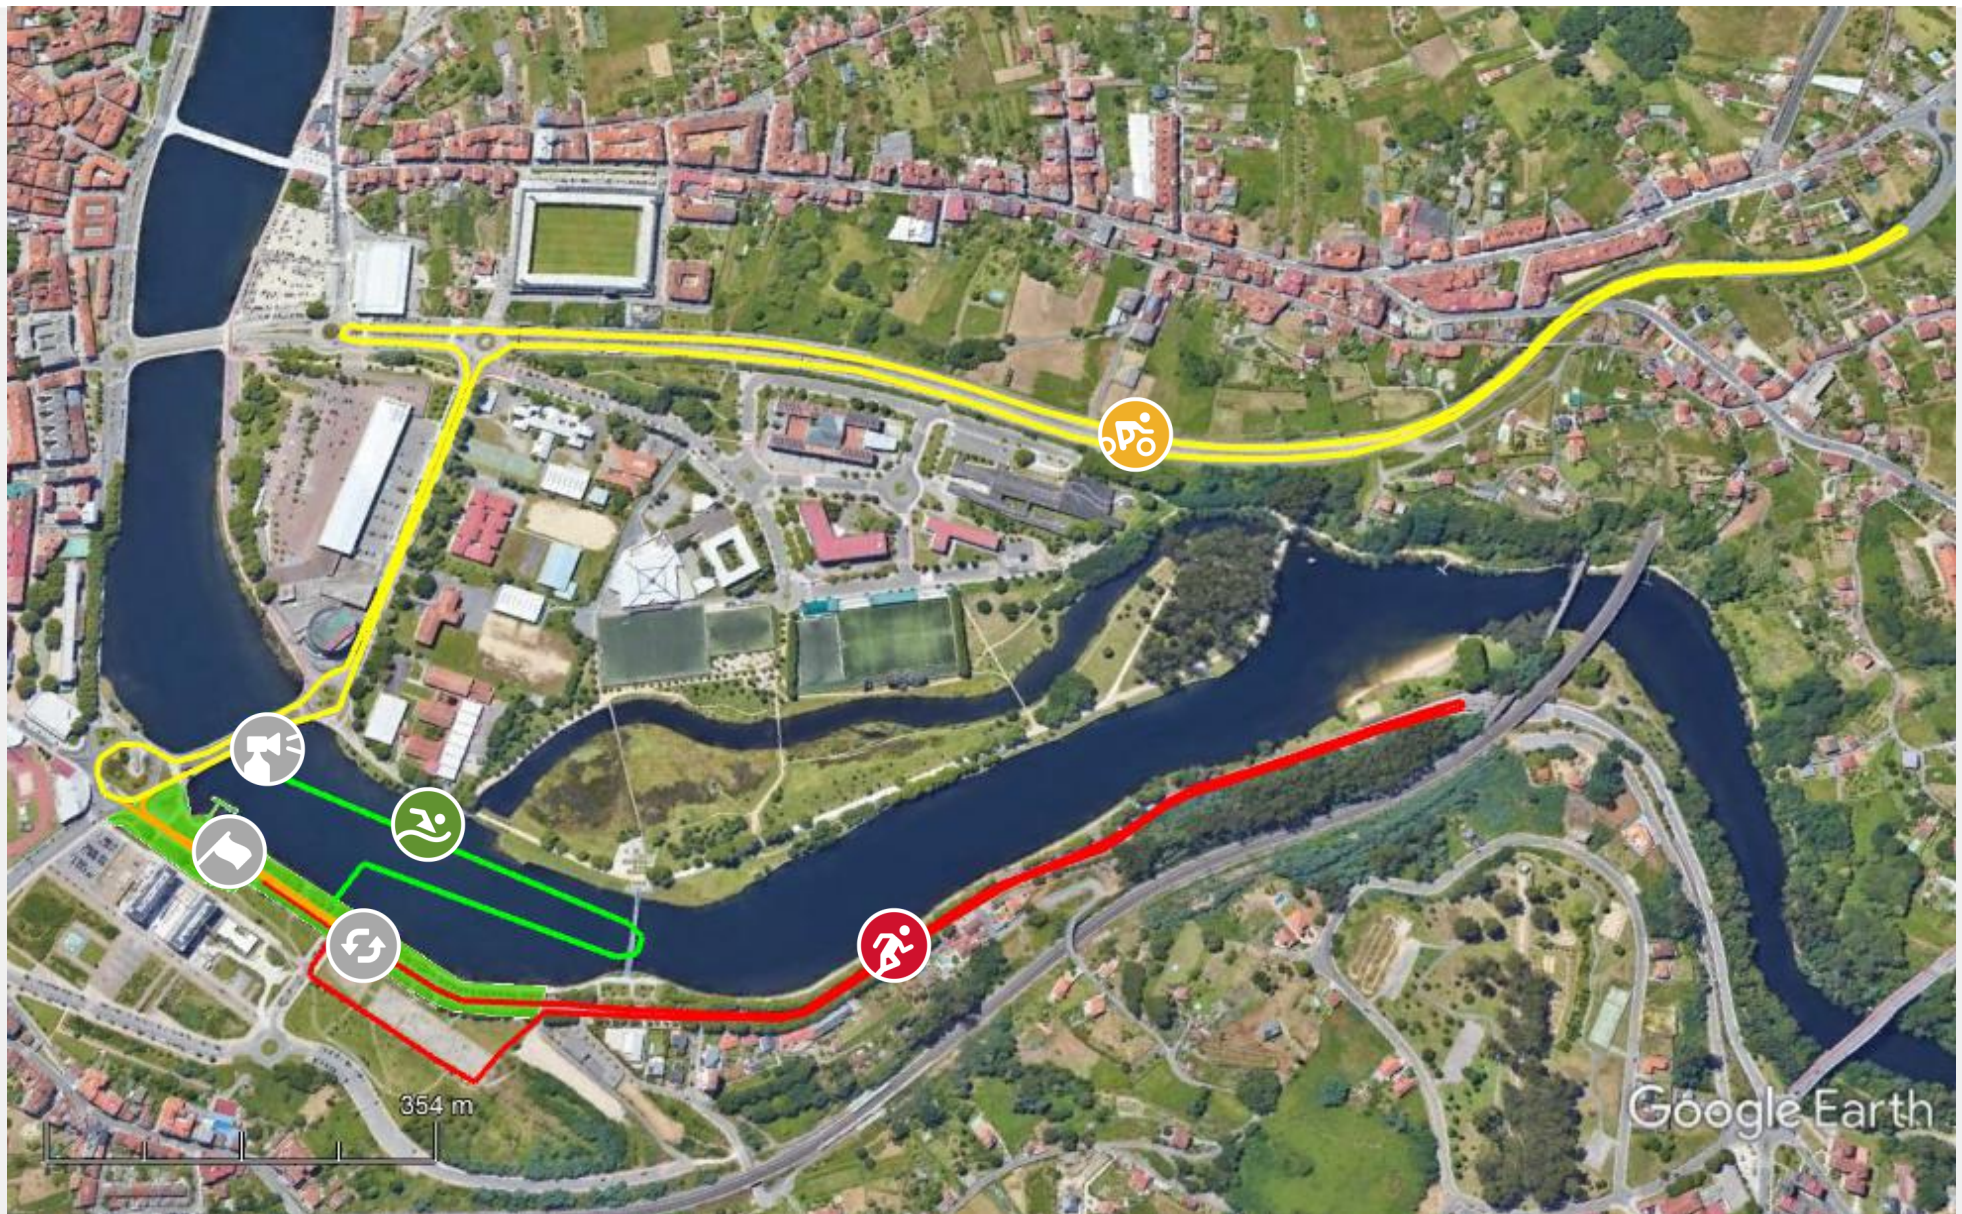

**Campeonato de España de Triatlón Sprint Elite y Sub23  
Pontevedra 2021**

Penalty  
Box

Gráfico: min., media, máx. Elevación: 2. 5. 9 m  
Total de intervalo: Distancia: 2.46 km Incremento/pérdida de elevación: 36.4 m, -36.4 m Pendiente máxima: 10.6%, -14.5%