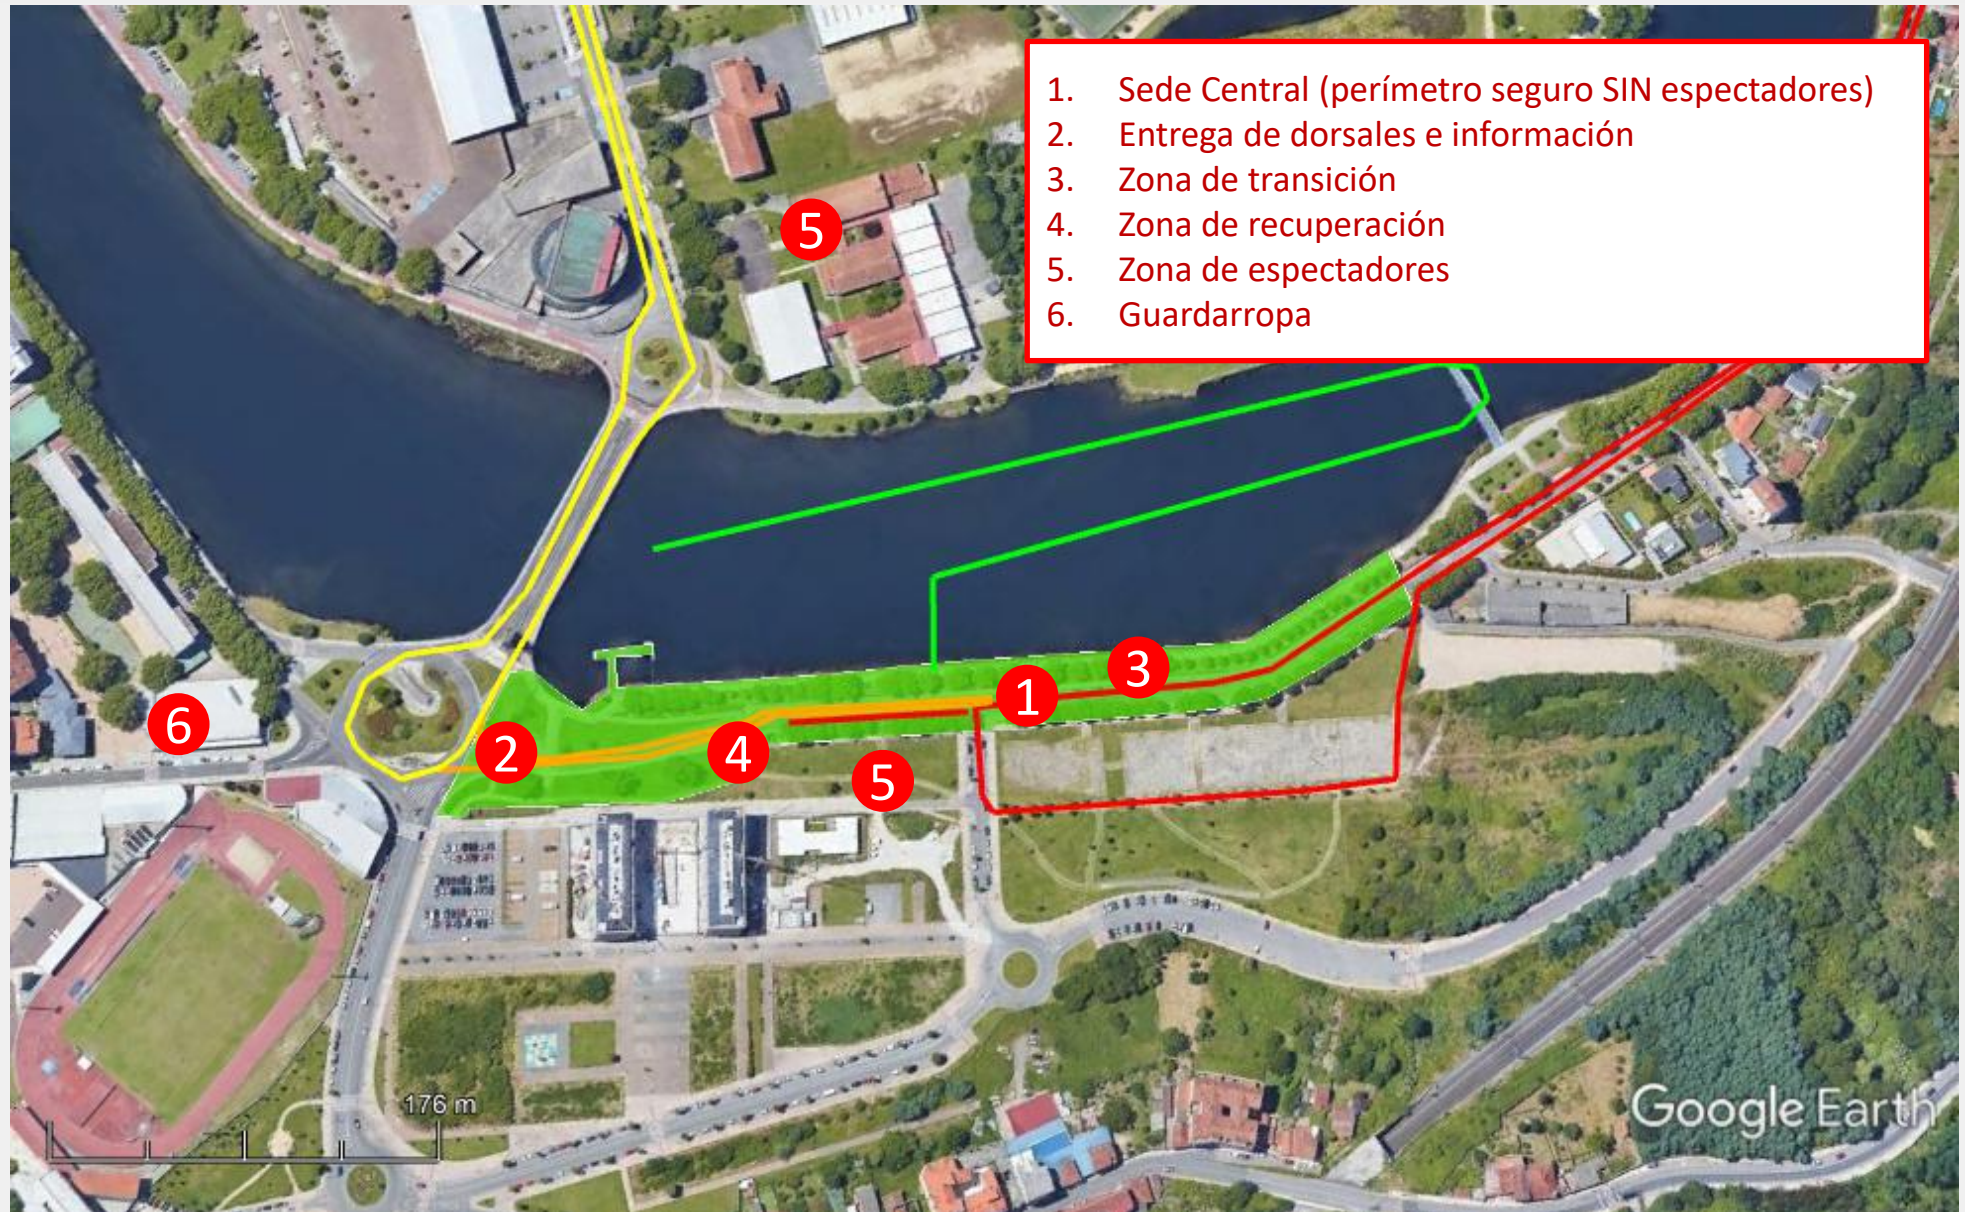

**Campeonato de España de Triatlón Sprint Elite y Sub23  
Pontevedra 2021**

Penalty  
Box

Gráfico: min., media, máx. Elevación: 2. 5. 9 m  
Total de intervalo: Distancia: 2.46 km Incremento/pérdida de elevación: 36.4 m, -36.4 m Pendiente máxima: 10.6%, -14.5%