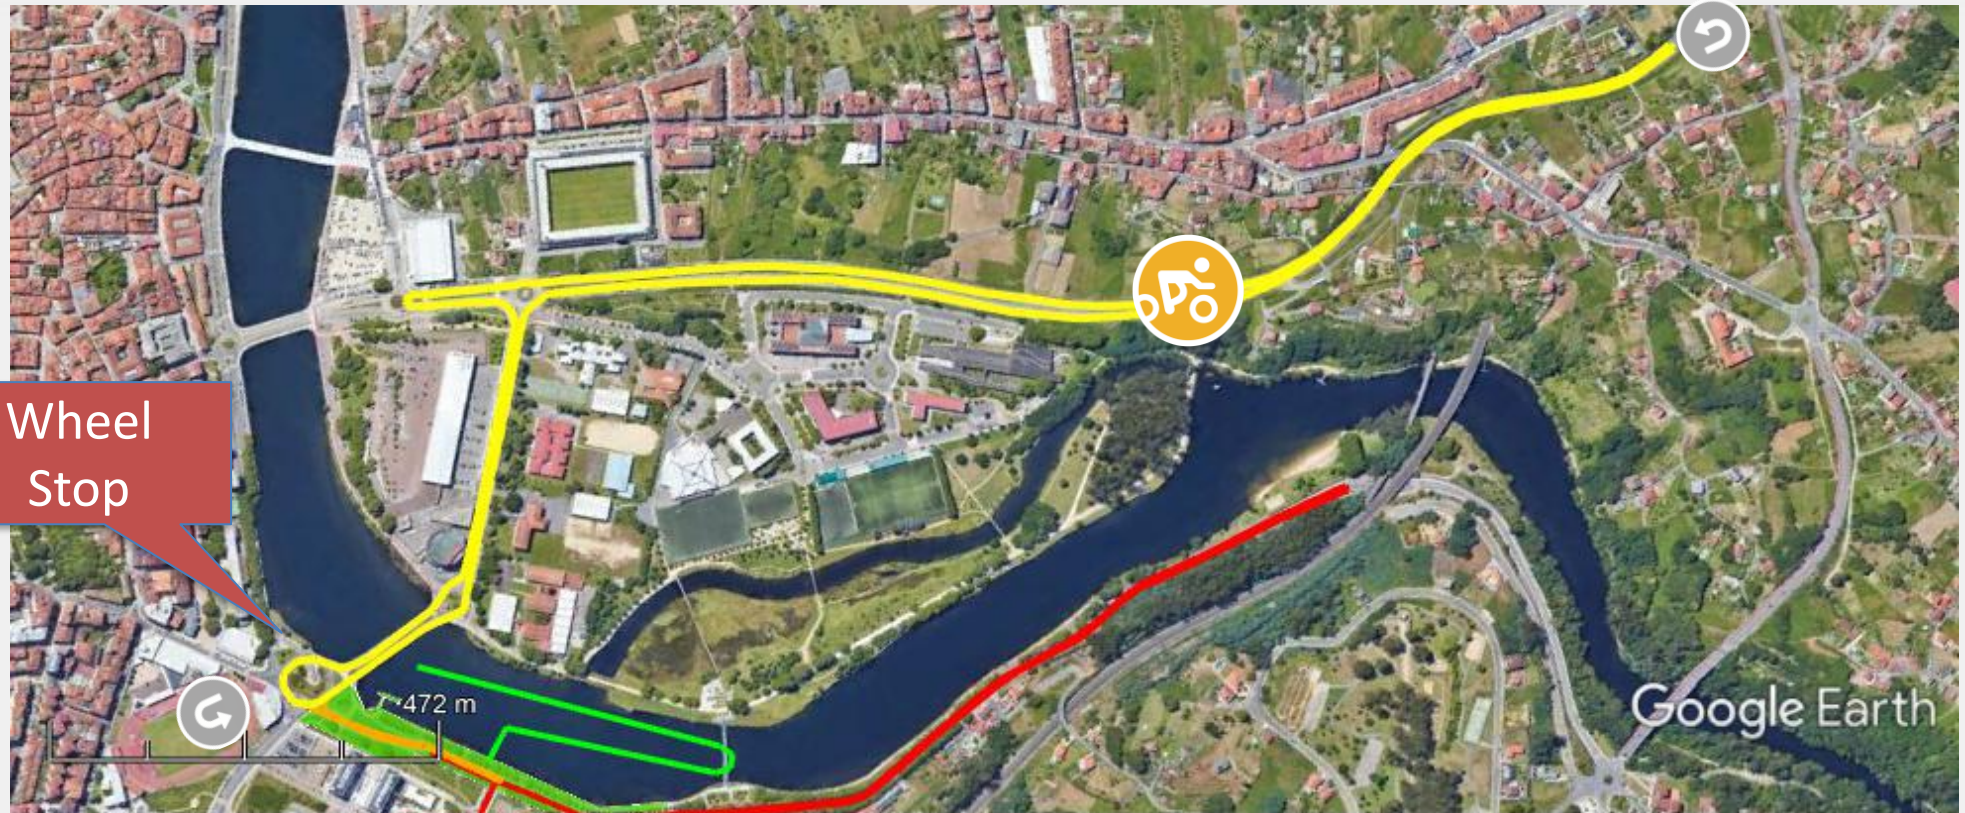

**Campeonato de España de Triatlón Sprint Elite y Sub23  
Pontevedra 2021**

Penalty  
Box

Gráfico: min., media, máx. Elevación: 2. 5. 9 m  
Total de intervalo: Distancia: 2.46 km Incremento/pérdida de elevación: 36.4 m, -36.4 m Pendiente máxima: 10.6%, -14.5%