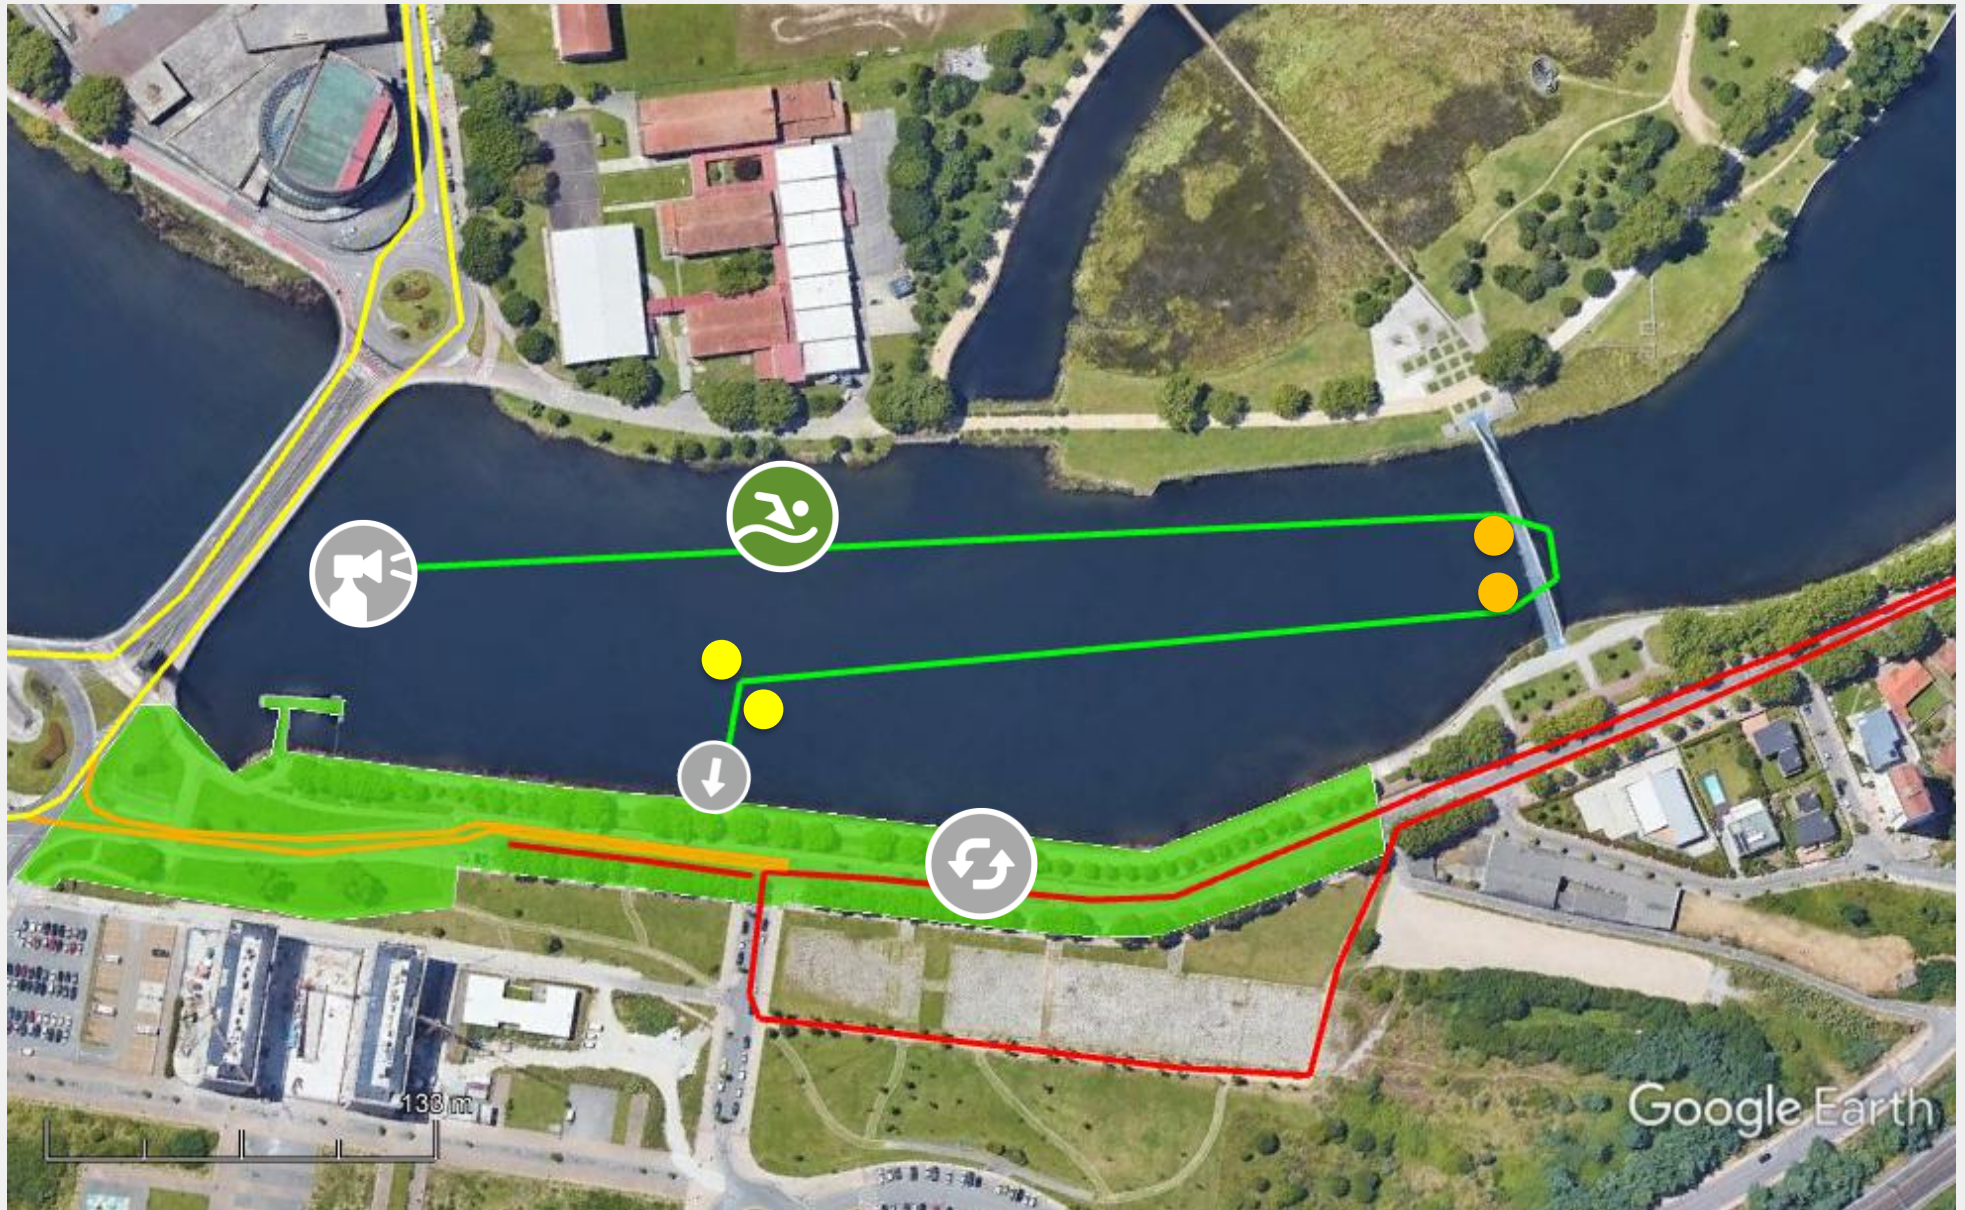

**Campeonato de España de Triatlón Sprint GGEE  
Pontevedra 2021**

Gráfico: min., media, máx. Elevación: 2. 5. 9 m  
Total de intervalo: Distancia: 2.46 km Incremento/pérdida de elevación: 36.4 m, -36.4 m Pendiente máxima: 10.6%, -14.5%