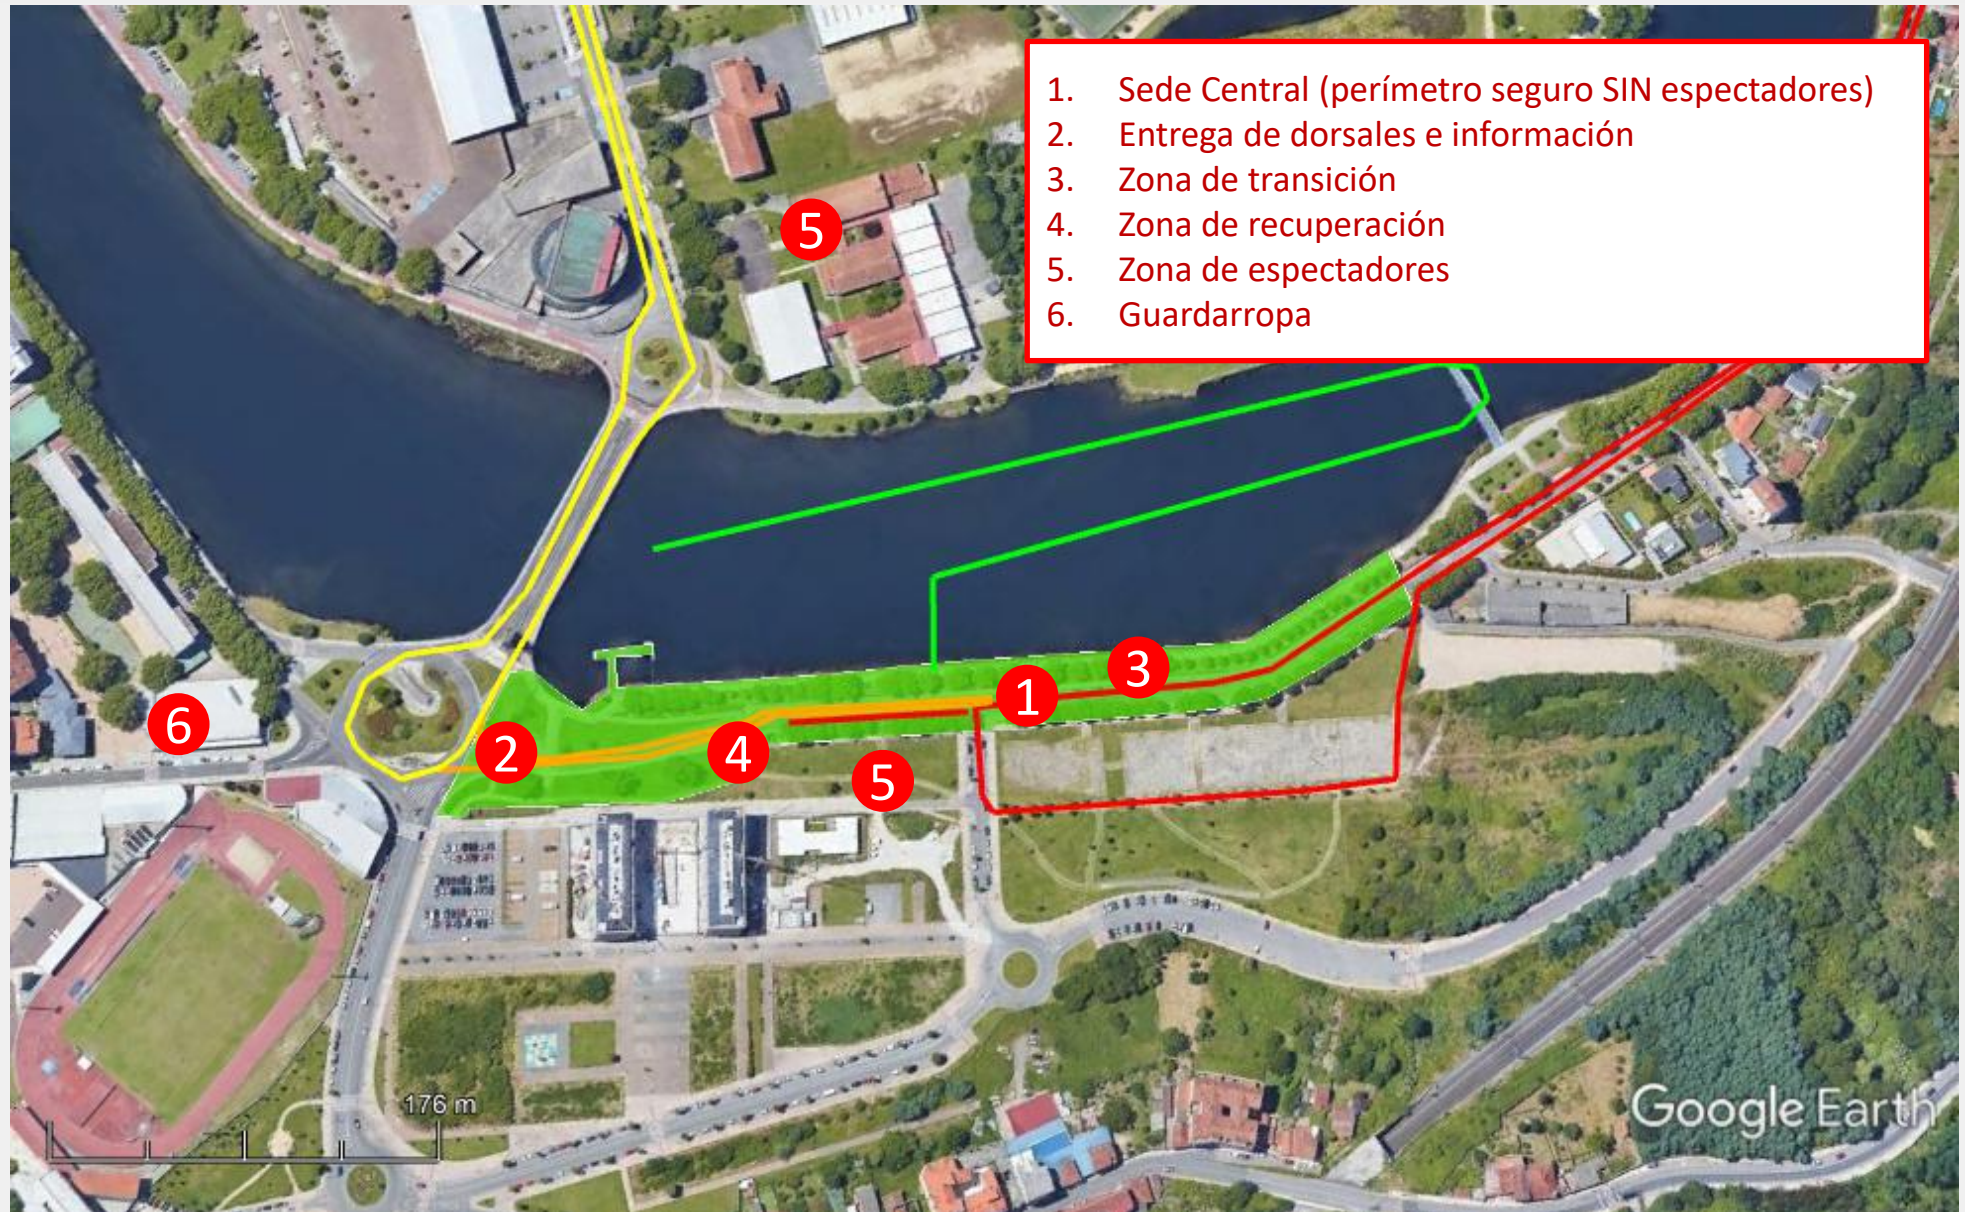

**Campeonato de España de Triatlón Sprint GGEE  
Pontevedra 2021**

Gráfico: min., media, máx. Elevación: 2. 5. 9 m  
Total de intervalo: Distancia: 2.46 km Incremento/pérdida de elevación: 36.4 m, -36.4 m Pendiente máxima: 10.6%, -14.5%