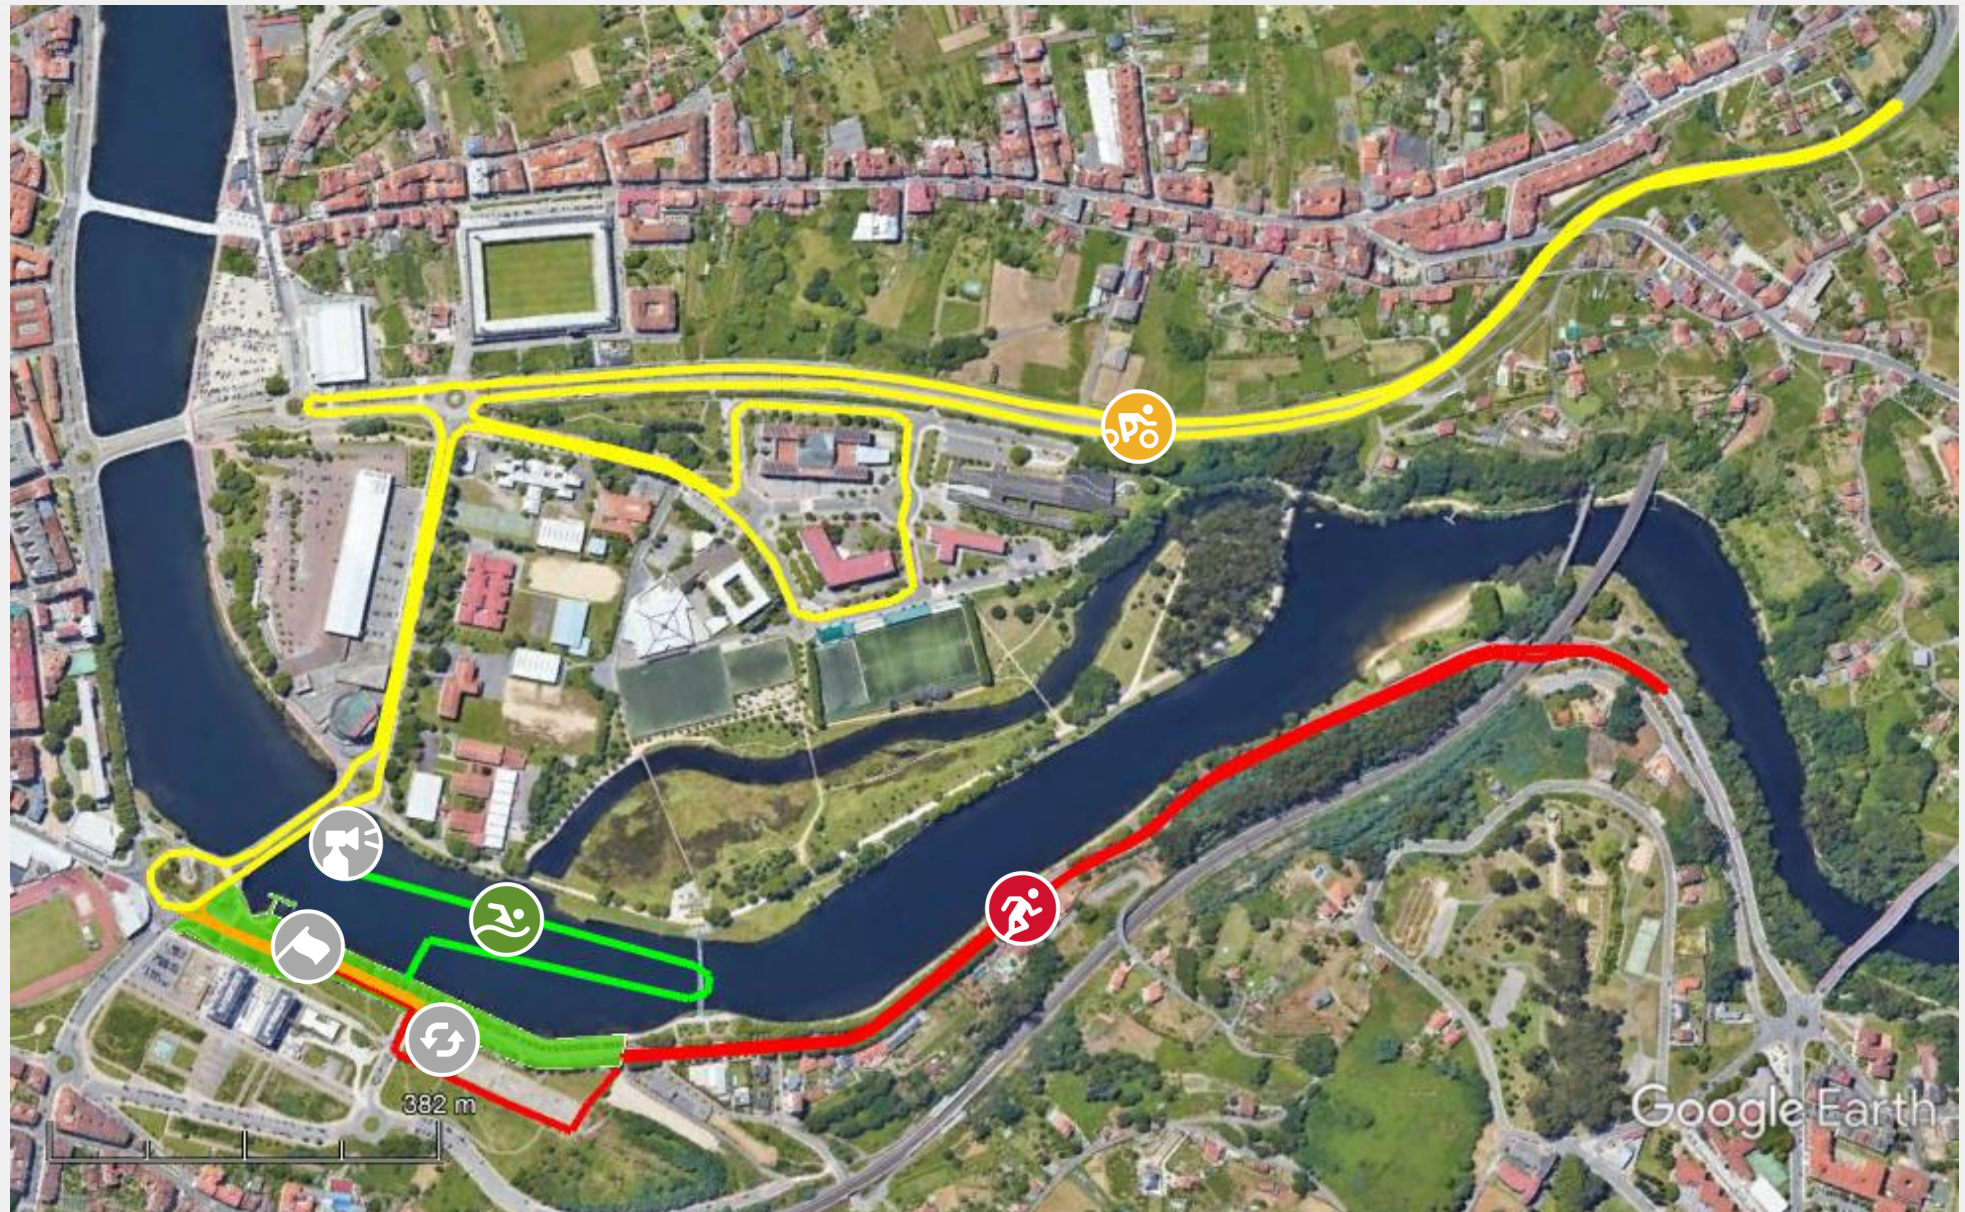

**Campeonato de España de Triatlón Sprint GGEE  
Pontevedra 2021**

Gráfico: min., media, máx. Elevación: 2. 5. 9 m  
Total de intervalo: Distancia: 2.46 km Incremento/pérdida de elevación: 36.4 m, -36.4 m Pendiente máxima: 10.6%, -14.5%