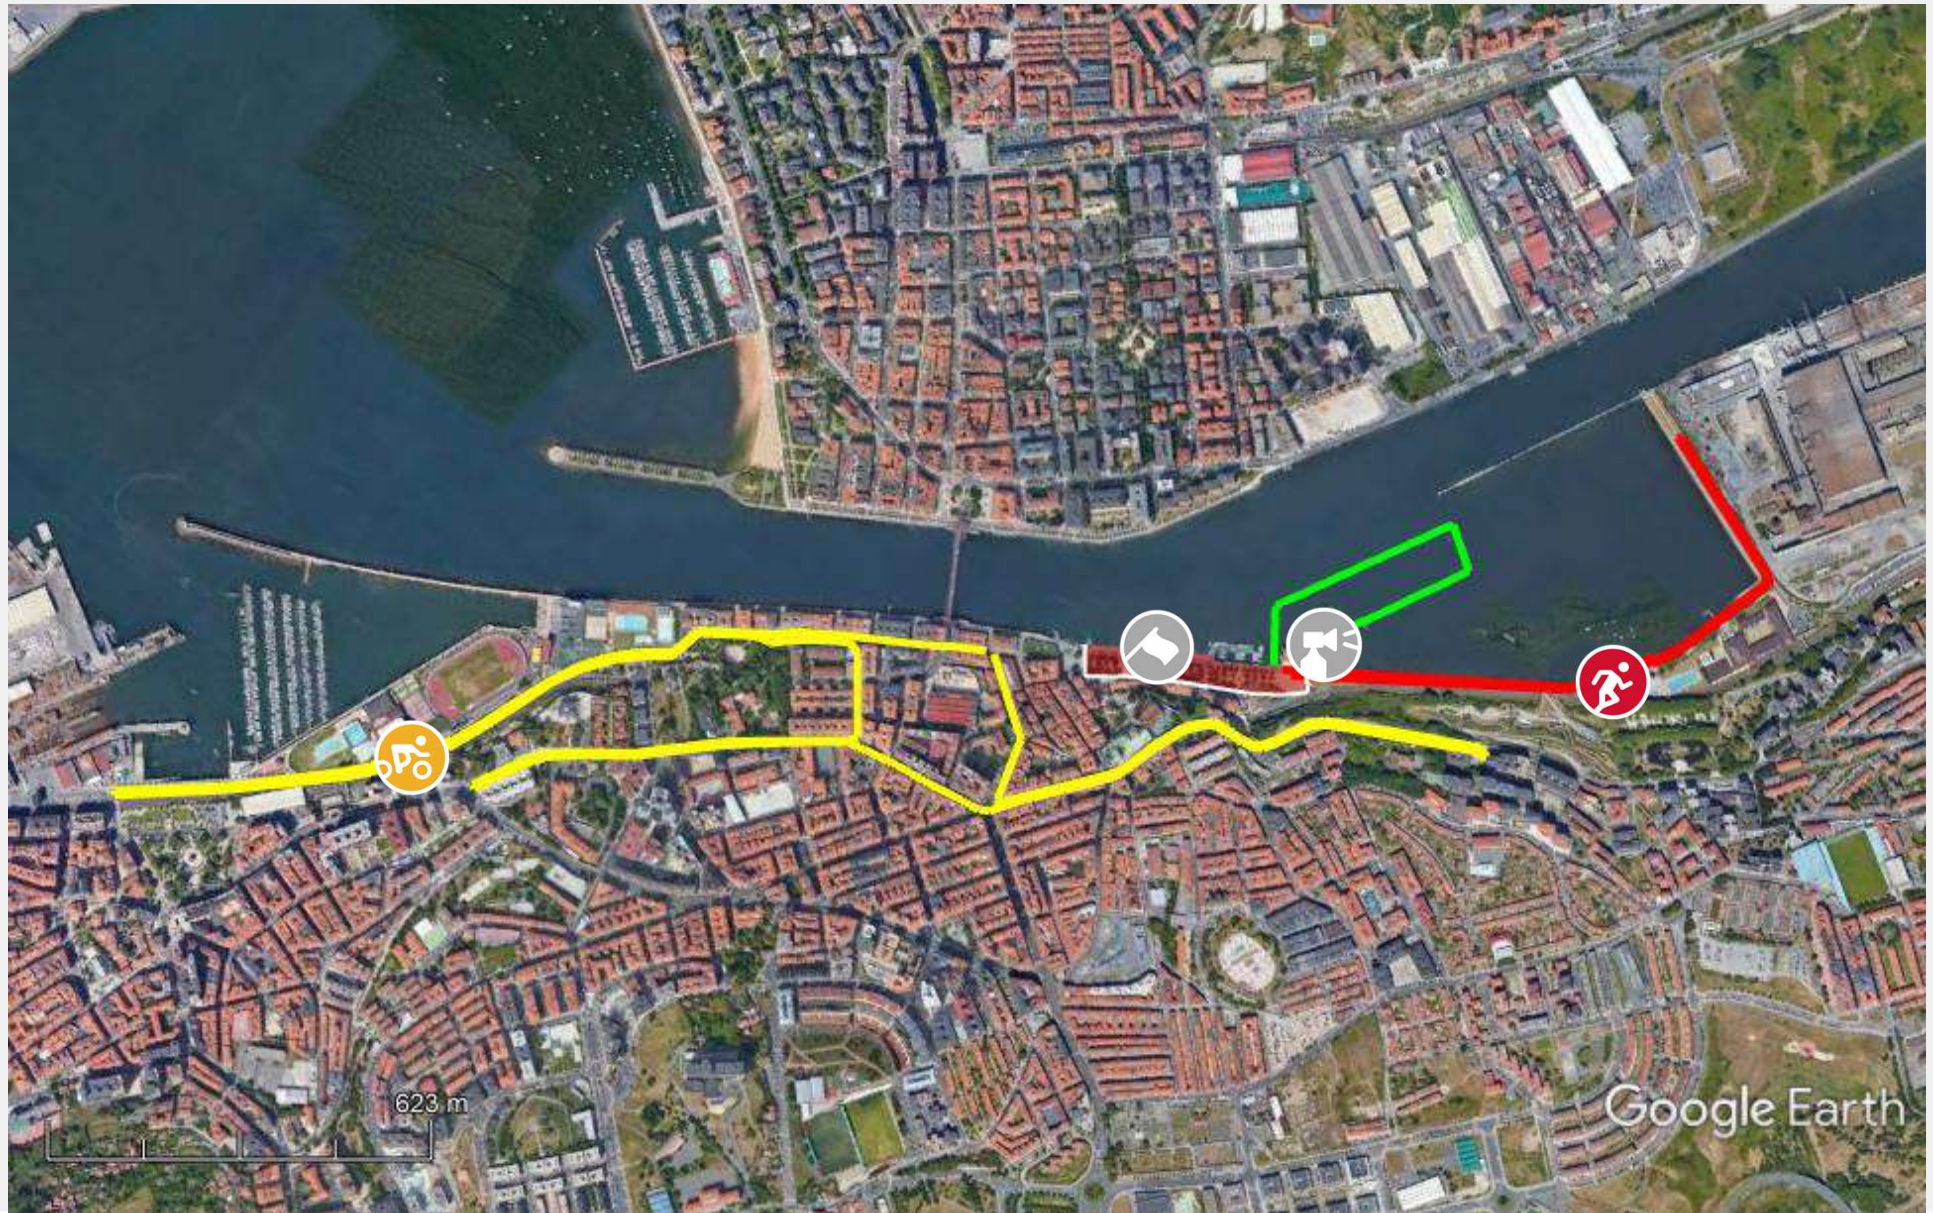

Fetri

*FEDERACIÓN ESPAÑOLA
DE TRIATLÓN*

Clasificatorio de Triatlón Sprint Portugalete

Gráfico: min., media, máx. Elevación: 4, 20, 45 m
Total de intervalo: Distancia: 6.35 km Incremento/pérdida de elevación: 140 m, -140 m Pendiente máxima: 19.4%, -18.8%

Gráfico: min., media, máx. Elevación: 1. 5. 8 m
Total de intervalo: Distancia: 2.49 km Incremento/pérdida de elevación: 42.8 m. -41.6 m Pendiente máxima: 20.2%, -18.8%