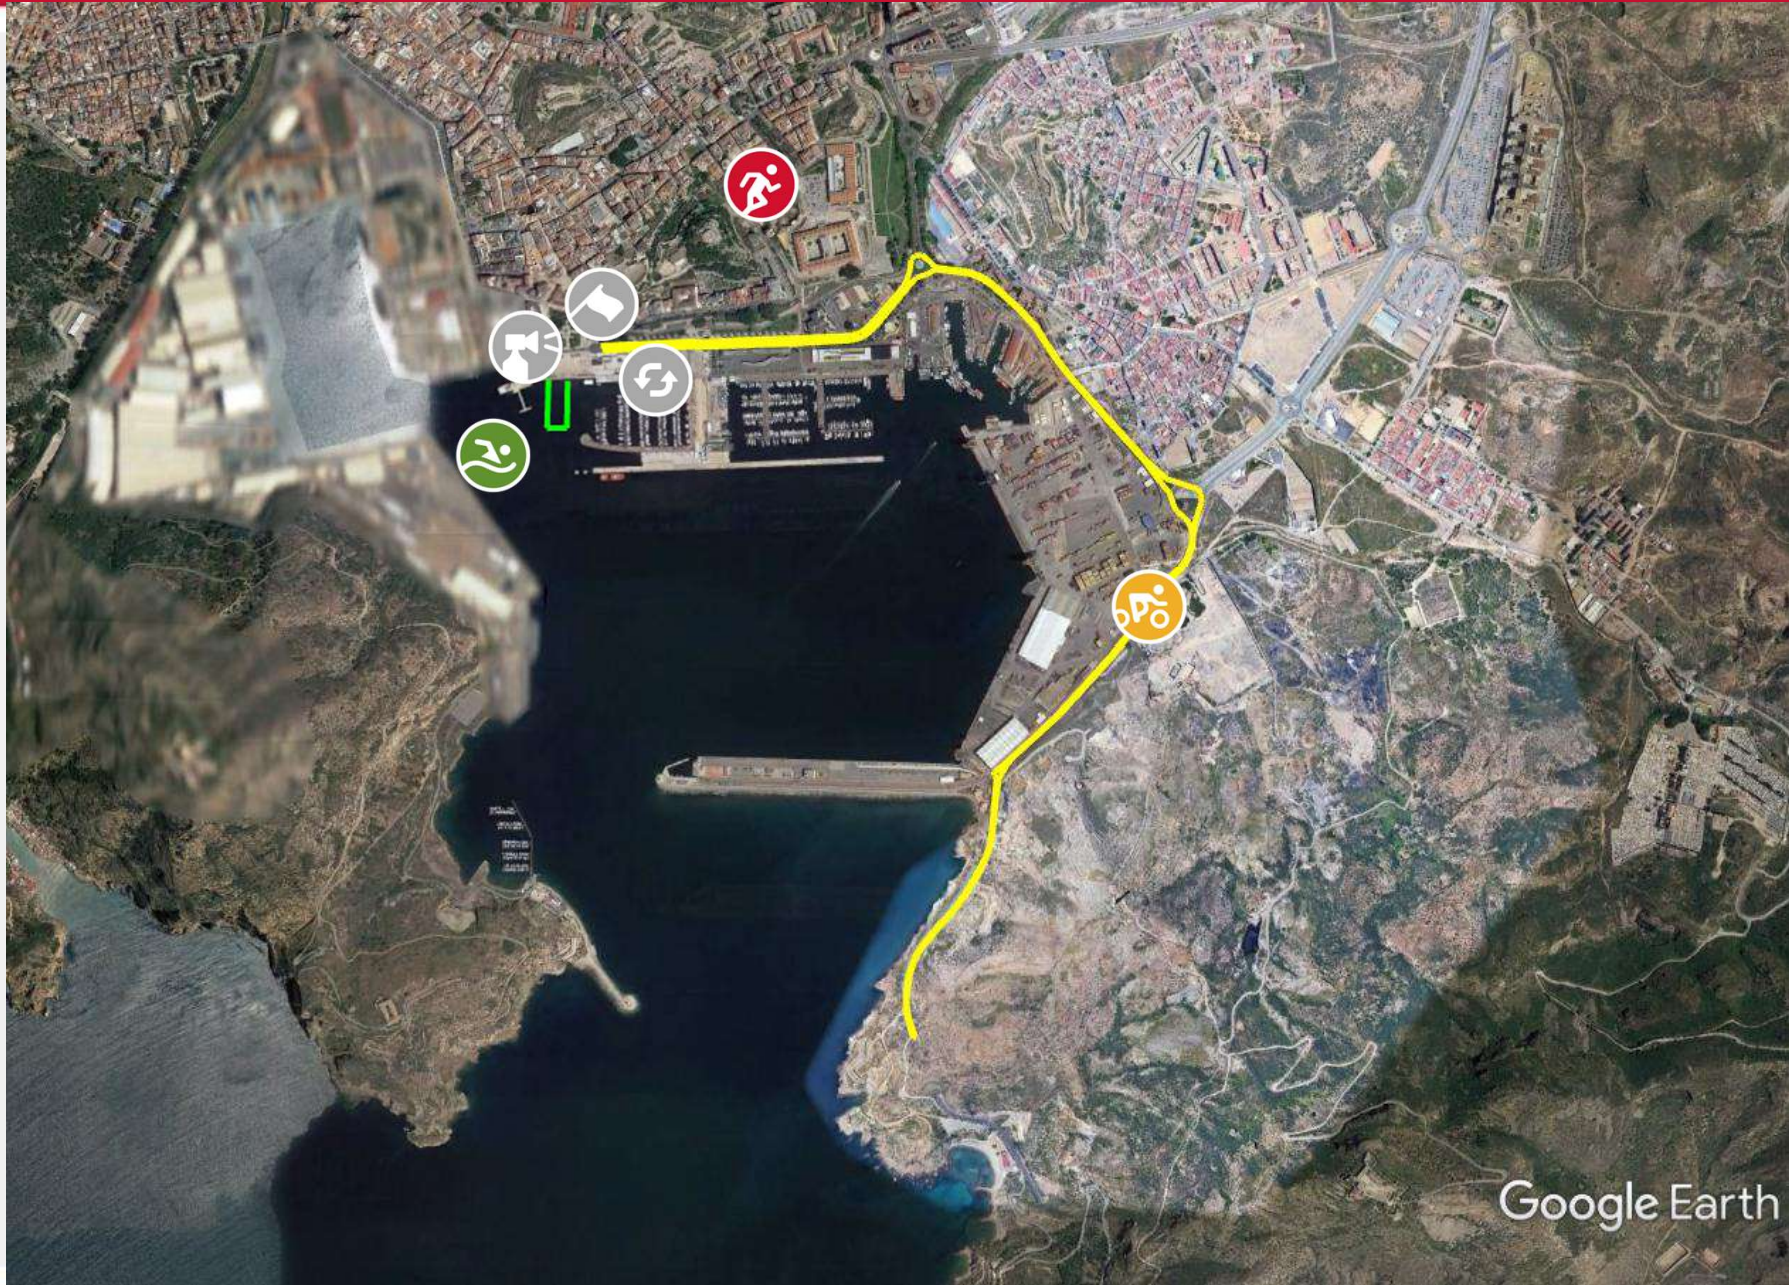

**Campeonato de España Triatlón Sprint  
Cartagena 2022 – Circuito CD/JV/JN**

Gráfico: min., media, máx. **Elevación: 1.7, 30 m**  
Total de intervalo: Distancia: 6,26 km Incremento/pérdida de elevación: 81,9 m, -81,2 m Pendiente máxima: 14,5%, -14,4% Pendiente media: 2,4%, -2,4%

Gráfico: min., media, máx. Elevación: 2, 7, 10 m

Total de intervalo: Distancia: 1,64 km Incremento/pérdida de elevación: 23,2 m, -23,3 m Pendiente máxima: 7,5%, -7,5% Pendiente media: 2,3%, -2,3%