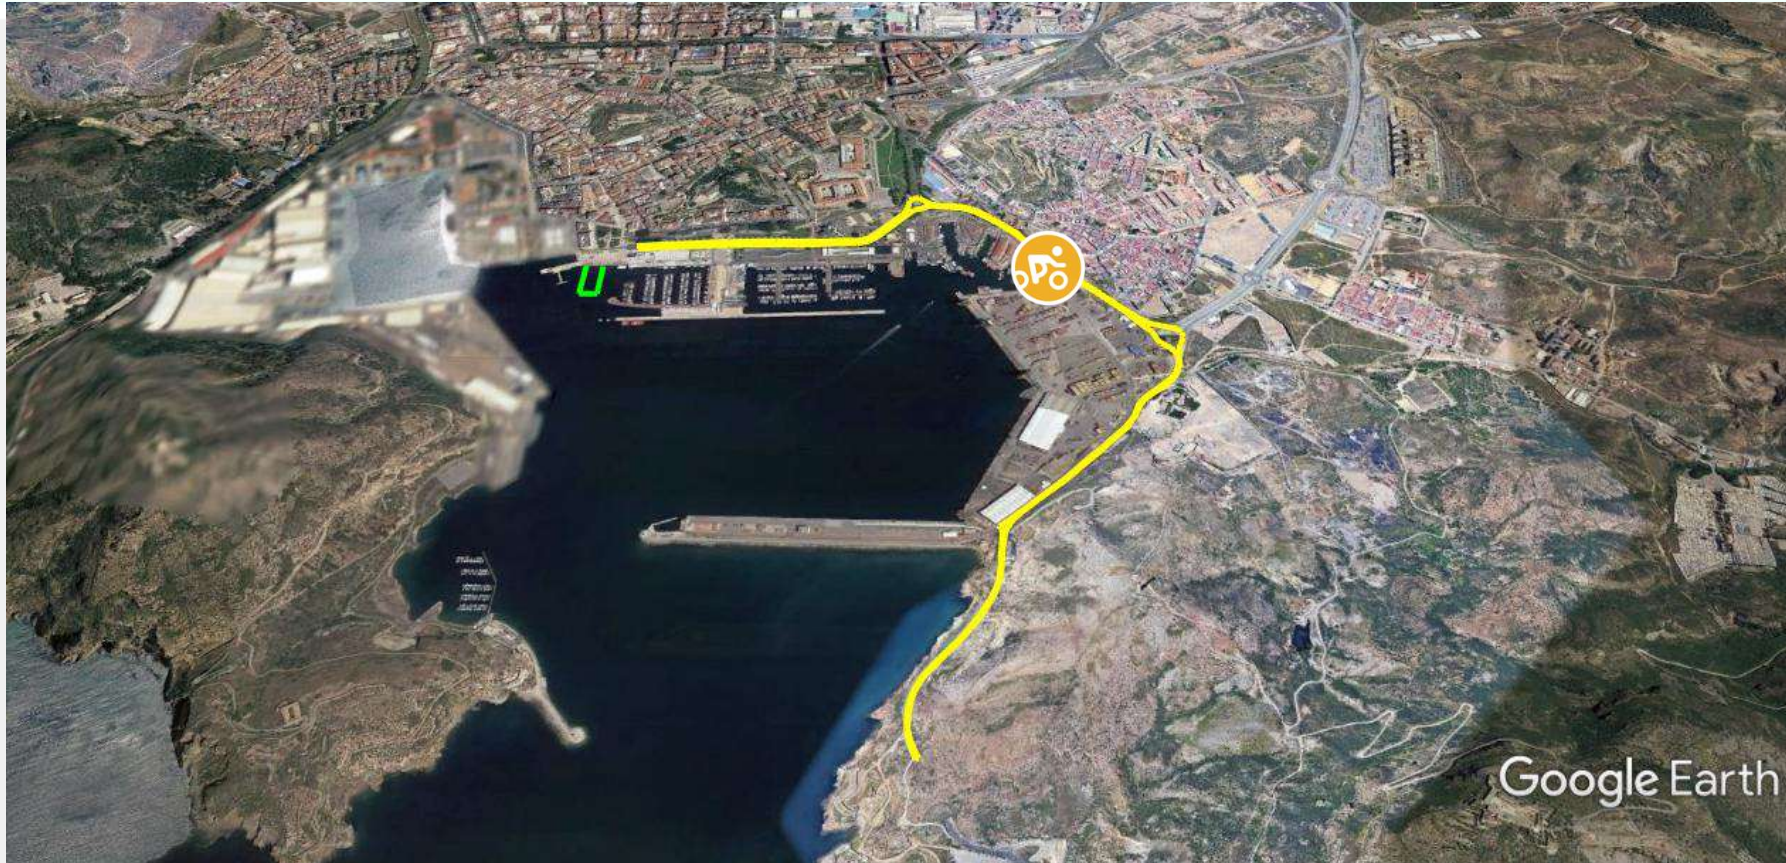

**Campeonato de España Triatlón Sprint  
Cartagena 2022 – Circuito CD/JV/JN**

Gráfico: min., media, máx. **Elevación: 1.7, 30 m**  
Total de intervalo: Distancia: 6,26 km Incremento/pérdida de elevación: 81,9 m, -81,2 m Pendiente máxima: 14,5%, -14,4% Pendiente media: 2,4%, -2,4%

Gráfico: min., media, máx. Elevación: 2, 7, 10 m

Total de intervalo: Distancia: 1,64 km Incremento/pérdida de elevación: 23,2 m, -23,3 m Pendiente máxima: 7,5%, -7,5% Pendiente media: 2,3%, -2,3%